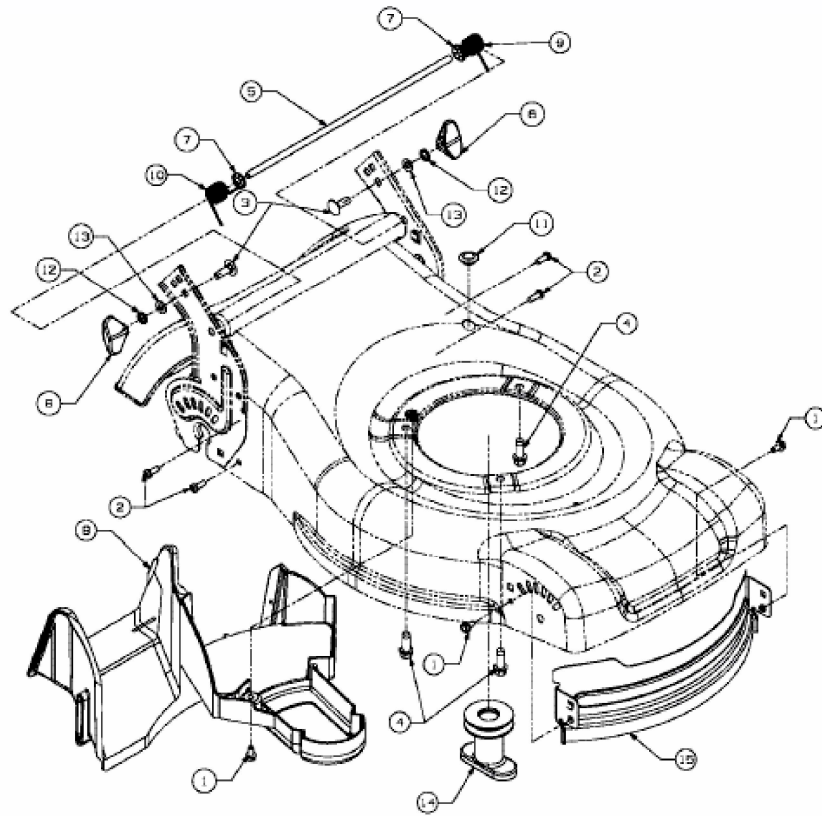

SP 460 > 12C-J2M8659 (2009) > LEITBLECH VORNE, LEITSTÜCK HINTEN,
MESSERAUFNAHME

E3-02955A-01