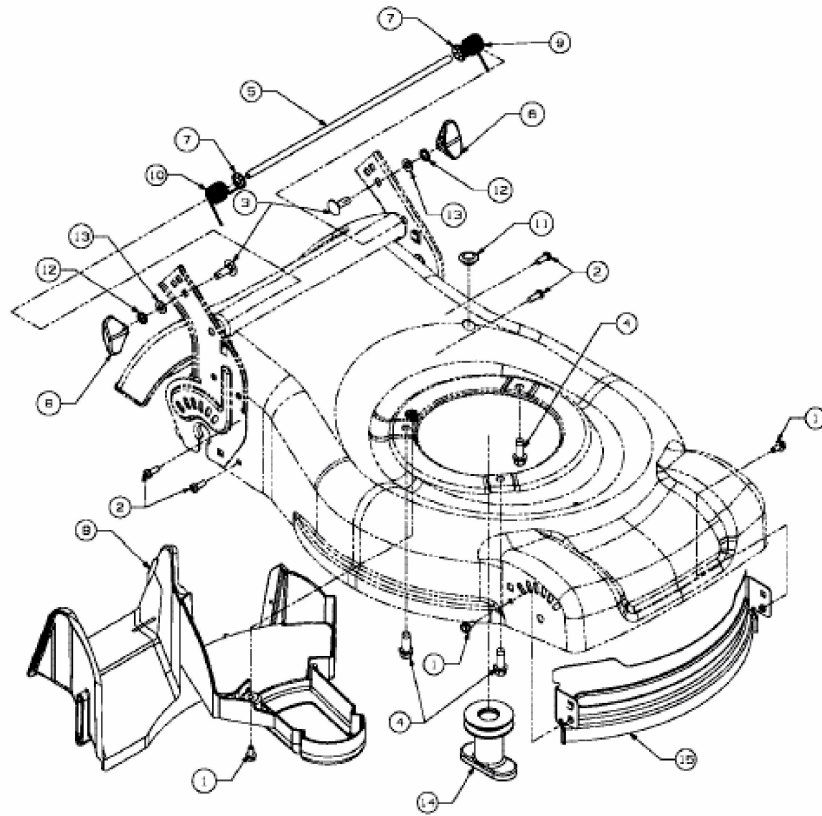

PM 460 WOHV > 12C-J2JD651 (2009) > LEITBLECH VORNE, LEITSTÜCK HINTEN,
MESSERAUFNAHME

E3-02955A-01