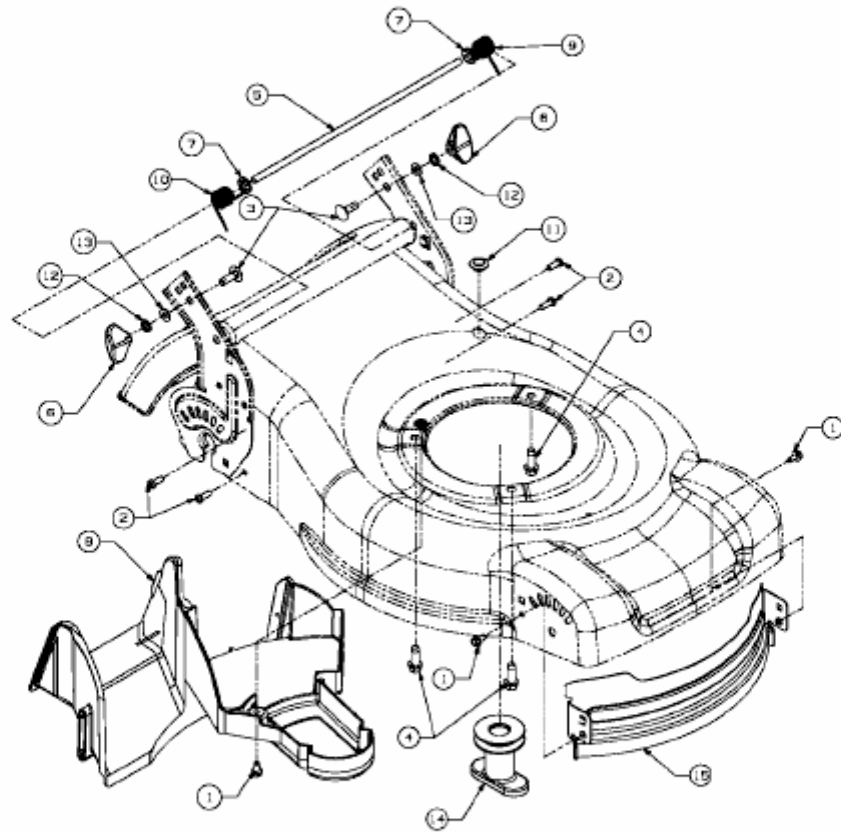

CAMPUS 460 BA > 12C-J2JD650 (2009) > LEITBLECH VORNE, LEITSTÜCK HINTEN,
MESSERAUFNAHME

E3-02955A-01