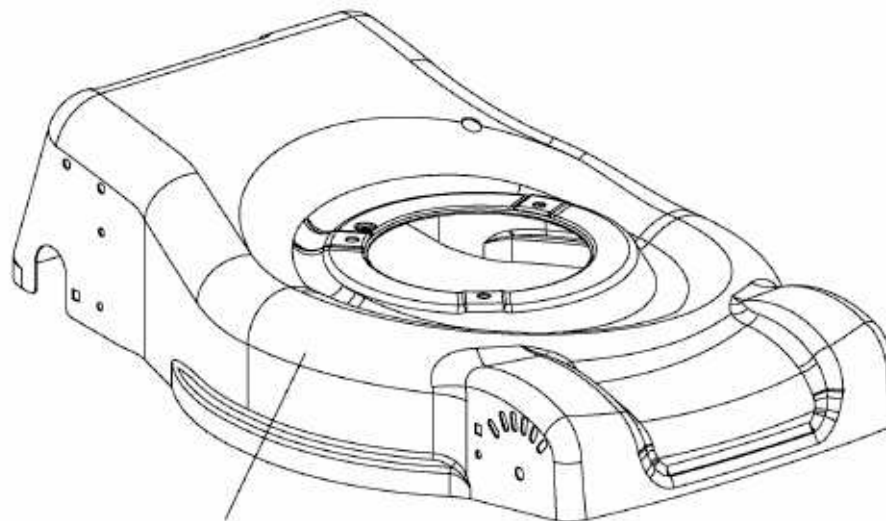

YM 46 SPO > 12C-J2JD643 (2009) > MÄHWERKSGEHÄUSE

1	46SPO ,46SPB ,46SPH ,OK46 SPB , 46SPBM ,46SPHM ,46SPBEM , 46 SPB-35 , 46 SPB-4 511.GLS46A , 46 SPB OK
2	BBM 46R
3	BG46 SPO
4	SELECT 4600 A , CAMPUS 460 BA , CAMPUS 46 BA
5	PM460-W-OHV ,PM460-W-B&S , 460 SPO
6	HB 46 RB ,Mastercut SP460
7	BL 4046SP
8	46 SPHM-HQ , 4635 SPO , SP 46 B
9	MTD Platinum 46 SP
10	M 4645 SP
11	CMI 46 SPO
12	SP 460 , SP 460 BL
13	SILVER 46 H
14	YM 46 SPO

E3-02960A-01