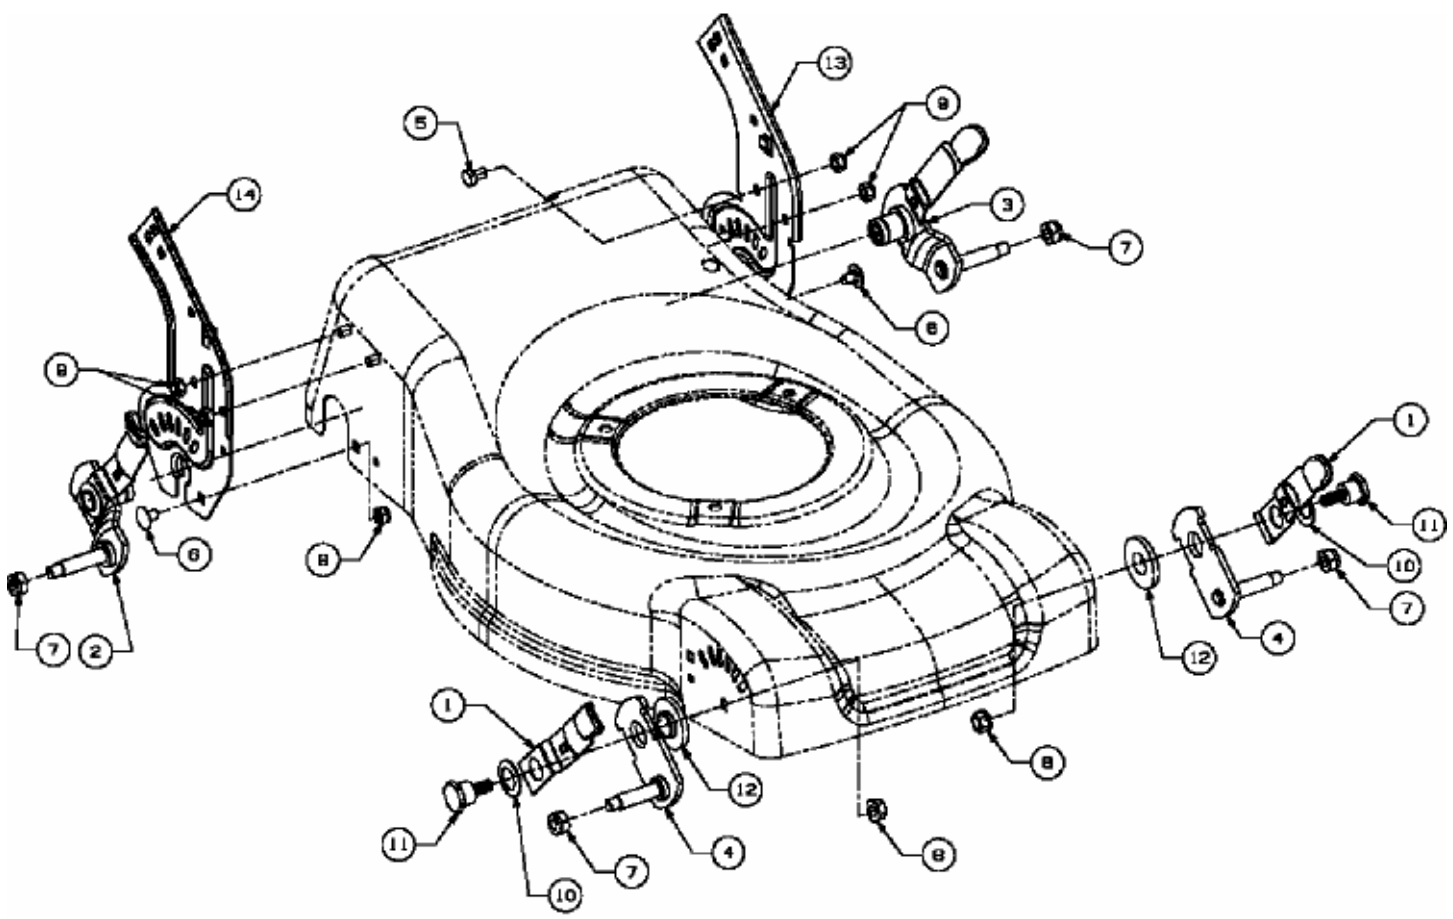

YM 46 SPO > 12C-J2JD643 (2009) > SCHNITTHÖHENVERSTELLUNG

E3-02954A-01