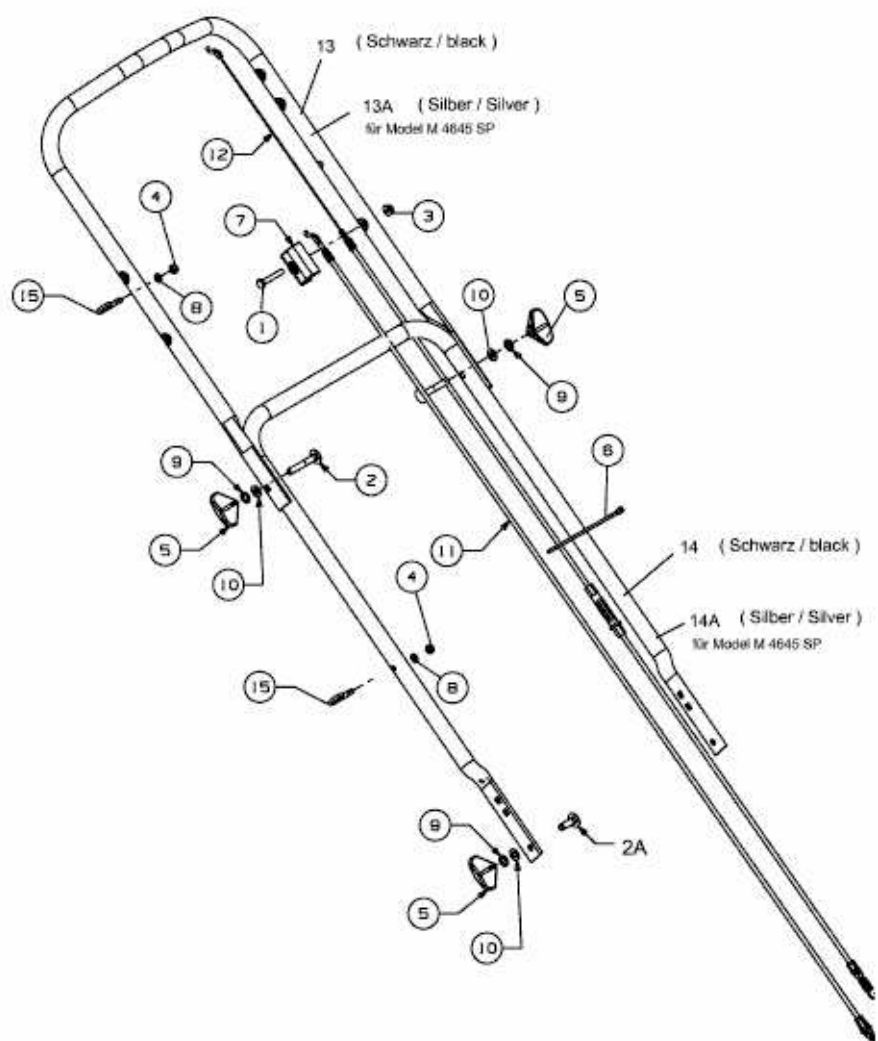

YM 46 SPO > 12C-J2JD643 (2009) > BOWDENZÜGE, HOLM

E3-04940A-01