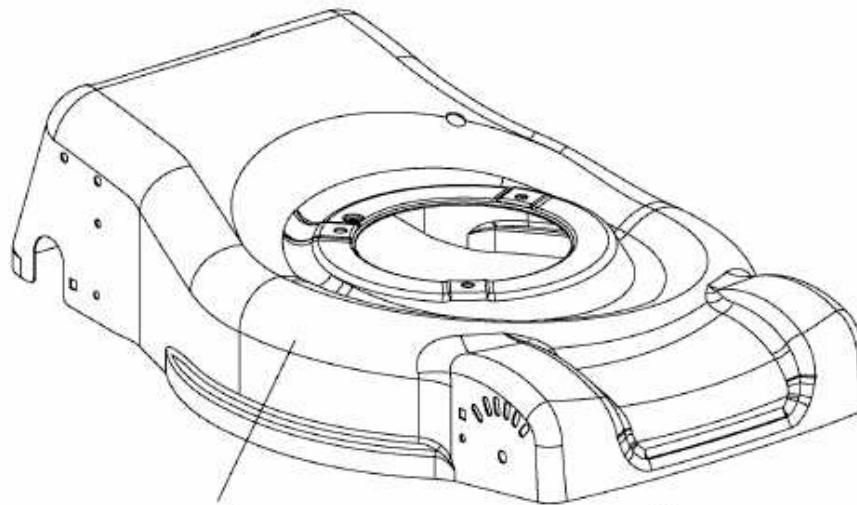

46 SPH > 12C-J2BQ606 (2007) > MÄHWERKSGEHÄUSE

1	46SPO ,46SPB ,46SPH ,OK46 SPB , 46SPBM ,46SPHM ,46SPBEM , 46 SPB-35 , 46 SPB-4 511.GLS46A , 46 SPB OK
2	BBM 46R
3	BG46 SPO
4	SELECT 4600 A , CAMPUS 460 BA , CAMPUS 46 BA
5	PM460-W-OHV ,PM460-W-B&S , 460 SPO
6	HB 46 RB ,Mastercut SP460
7	BL 4046SP
8	46 SPHM-HQ , 4635 SPO , SP 46 B
9	MTD Platinum 46 SP
10	M 4645 SP
11	CMI 46 SPO
12	SP 460 , SP 460 BL
13	SILVER 46 H
14	YM 46 SPO

E3-02960A-01