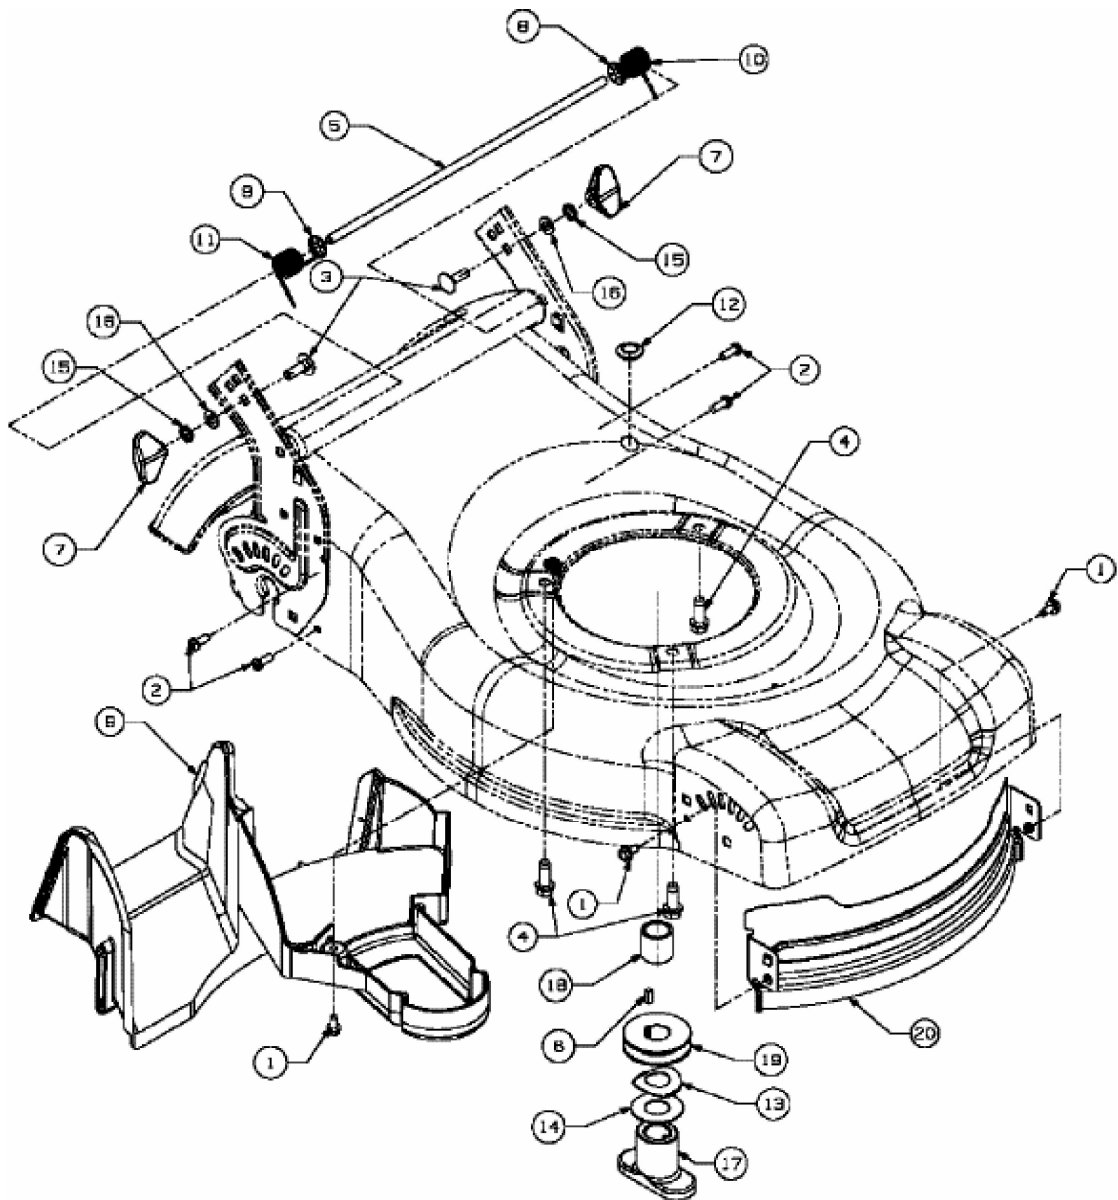

PLATINUM 46 SP > 12C-J2AQ686 (2007) > LEITBLECH VORNE, LEITSTÜCK HINTEN,
MESSERAUFNAHME

E3-03211A-01