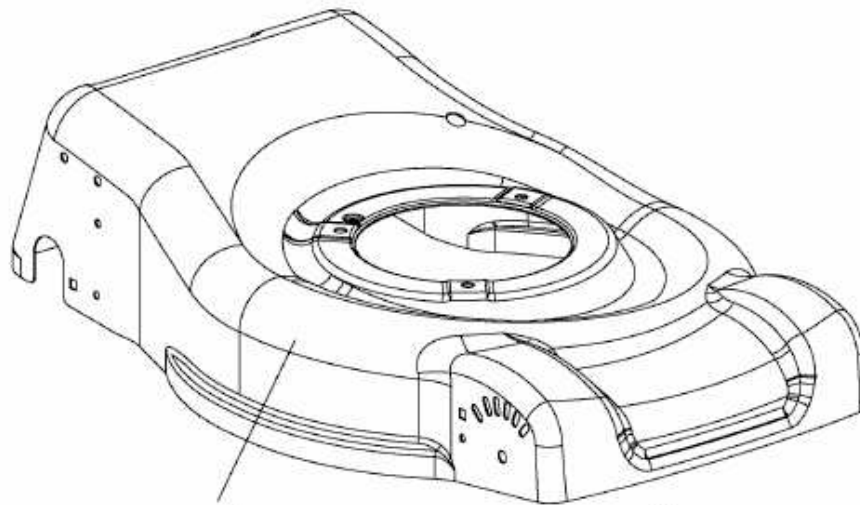

46 SPHM > 12C-J2AQ678 (2007) > MÄHWERKSGEHÄUSE

1	46SPO ,46SPB ,46SPH ,OK46 SPB , 46SPBM ,46SPHM ,46SPBEM , 46 SPB-35 , 46 SPB-4 511.GLS46A , 46 SPB OK
2	BBM 46R
3	BG46 SPO
4	SELECT 4600 A , CAMPUS 460 BA , CAMPUS 46 BA
5	PM460-W-OHV ,PM460-W-B&S , 460 SPO
6	HB 46 RB ,Mastercut SP460
7	BL 4046SP
8	46 SPHM-HQ , 4635 SPO , SP 46 B
9	MTD Platinum 46 SP
10	M 4645 SP
11	CMI 46 SPO
12	SP 460 , SP 460 BL
13	SILVER 46 H
14	YM 46 SPO

E3-02960A-01