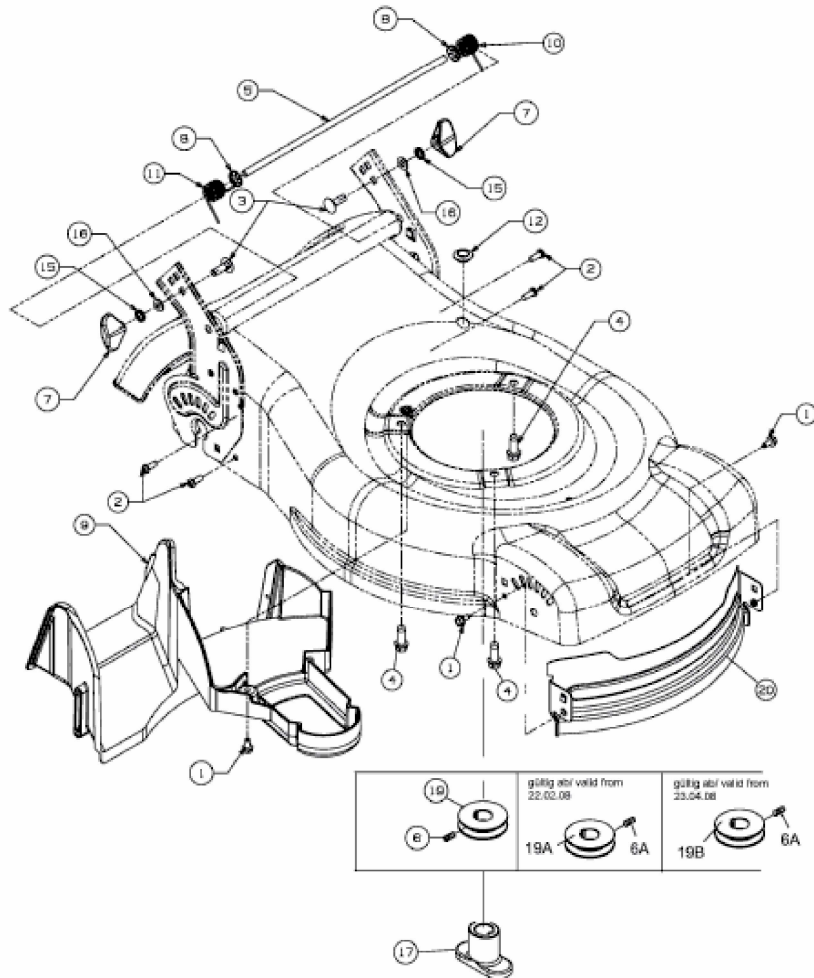

SP 46 B > 12C-J24Z615 (2008) > LEITBLECH VORNE, LEITSTÜCK HINTEN,
MESSERAUFNAHME

E3-04252A-01