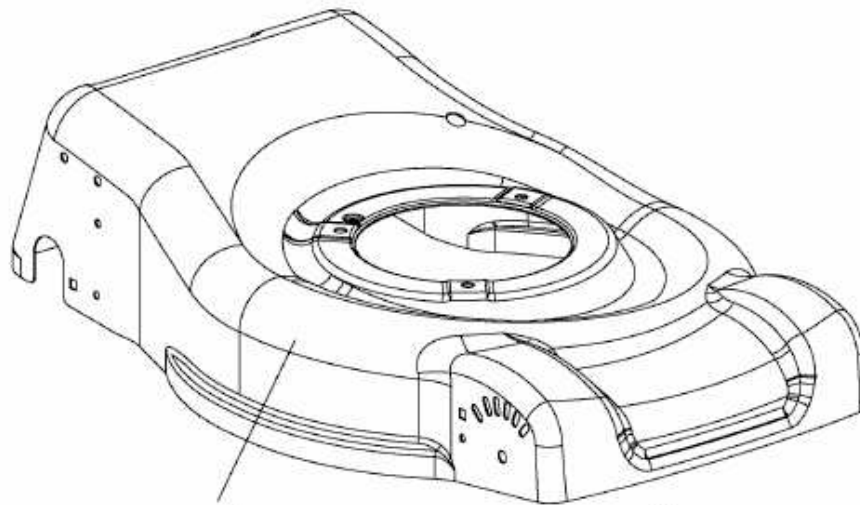

46 SPB-4 > 12C-J24Z600 (2008) > MÄHWERKSGEHÄUSE

1	46SPO ,46SPB ,46SPH ,OK46 SPB , 46SPBM ,46SPHM ,46SPBEM , 46 SPB-35 , 46 SPB-4 511.GLS46A , 46 SPB OK
2	BBM 46R
3	BG46 SPO
4	SELECT 4600 A , CAMPUS 460 BA , CAMPUS 46 BA
5	PM460-W-OHV ,PM460-W-B&S , 460 SPO
6	HB 46 RB ,Mastercut SP460
7	BL 4046SP
8	46 SPHM-HQ , 4635 SPO , SP 46 B
9	MTD Platinum 46 SP
10	M 4645 SP
11	CMI 46 SPO
12	SP 460 , SP 460 BL
13	SILVER 46 H
14	YM 46 SPO

E3-02960A-01