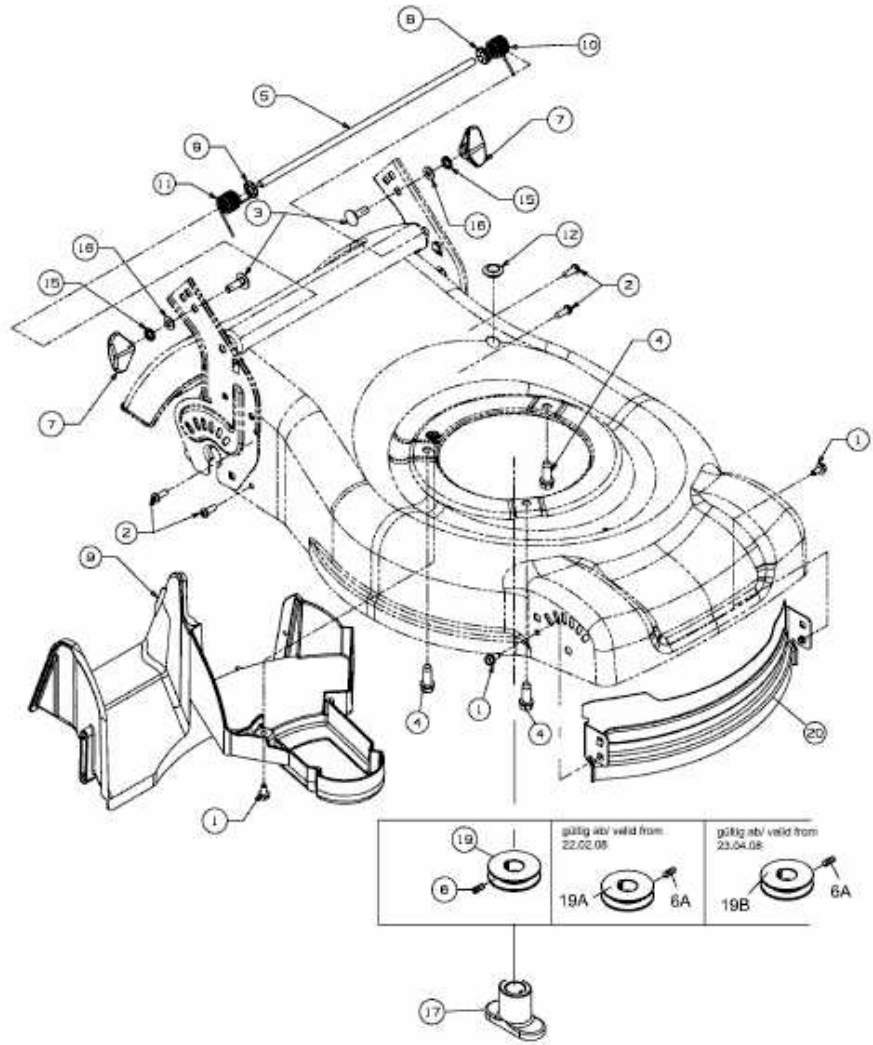

46 SPB-4 > 12C-J24Z600 (2008) > LEITBLECH VORNE, LEITSTÜCK HINTEN, MESSERAUFNAHME

E3-04252A-01