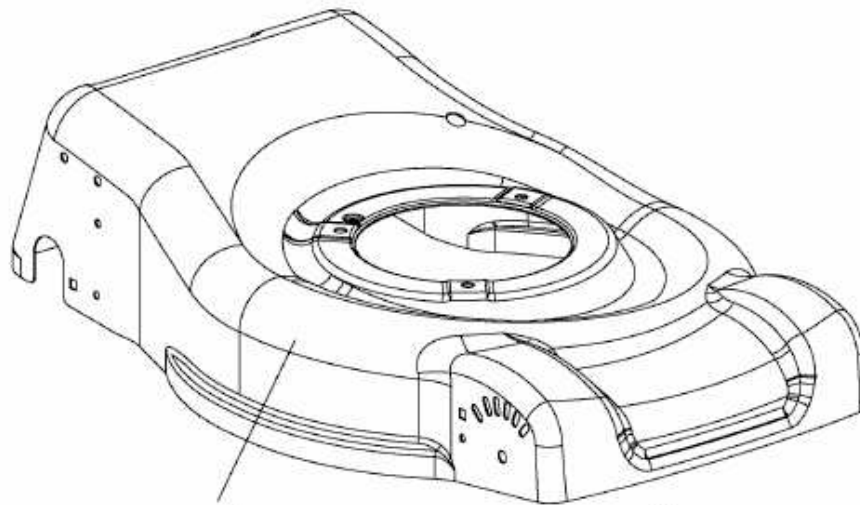

46 SPBM > 12C-J24M678 (2007) > MÄHWERKSGEHÄUSE

1	46SPO ,46SPB ,46SPH ,OK46 SPB , 46SPBM ,46SPHM ,46SPBEM , 46 SPB-35 , 46 SPB-4 511.GLS46A , 46 SPB OK
2	BBM 46R
3	BG46 SPO
4	SELECT 4600 A , CAMPUS 460 BA , CAMPUS 46 BA
5	PM460-W-OHV ,PM460-W-B&S , 460 SPO
6	HB 46 RB ,Mastercut SP460
7	BL 4046SP
8	46 SPHM-HQ , 4635 SPO , SP 46 B
9	MTD Platinum 46 SP
10	M 4645 SP
11	CMI 46 SPO
12	SP 460 , SP 460 BL
13	SILVER 46 H
14	YM 46 SPO

E3-02960A-01