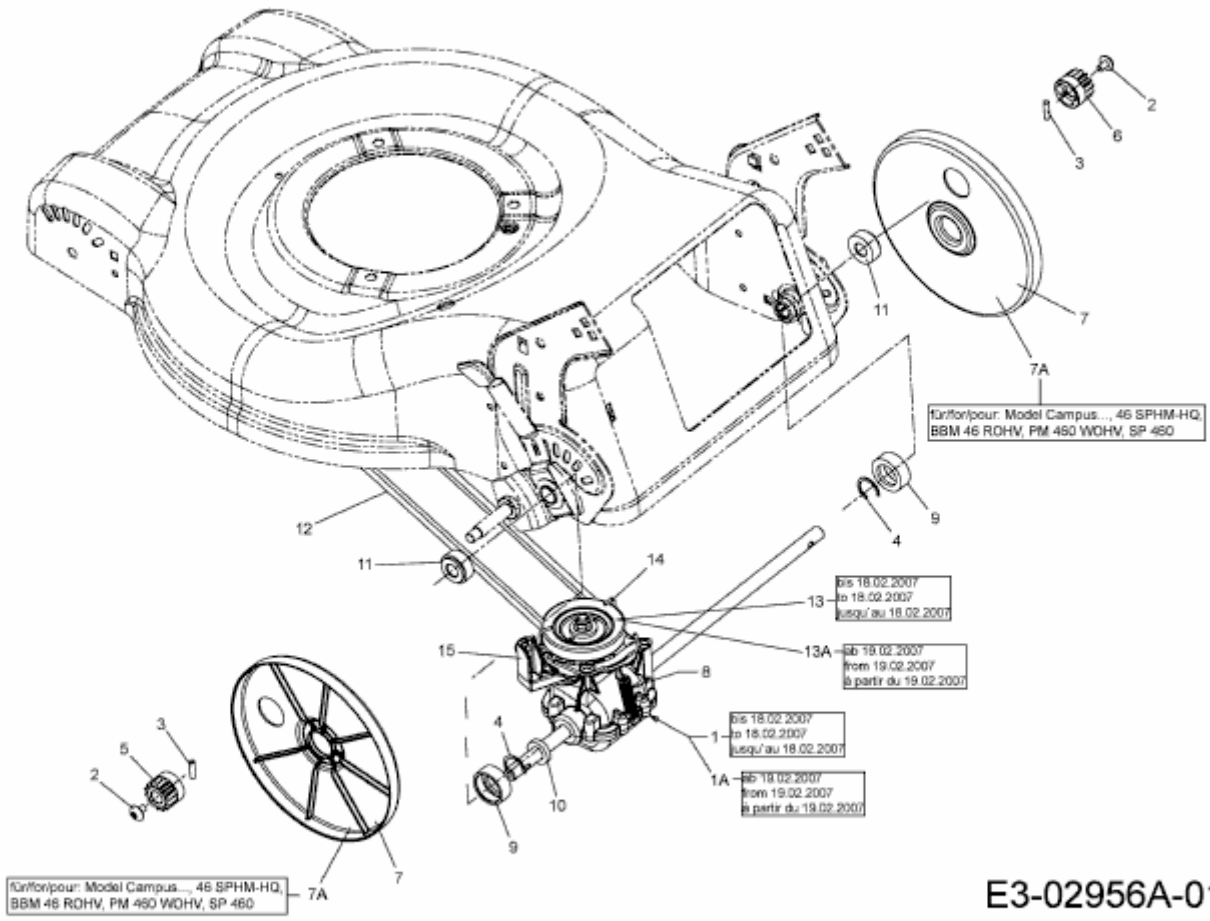

BA 46 > 12C-J24M650 (2009) > GETRIEBE, KEILRIEMEN

E3-02956A-01