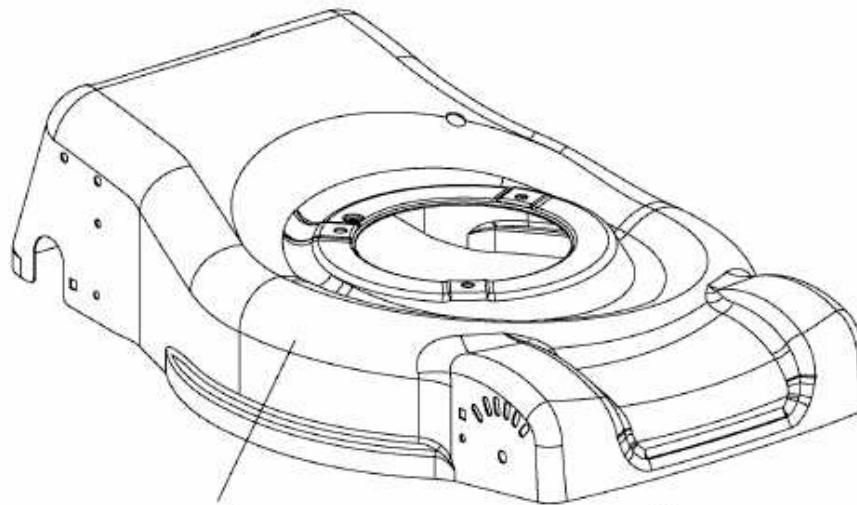

46 SPB > 12C-J24J600 (2007) > MÄHWERKSGEHÄUSE

1	46SPO ,46SPB ,46SPH ,OK46 SPB , 46SPBM ,46SPHM ,46SPBEM , 46 SPB-35 , 46 SPB-4 511.GLS46A , 46 SPB OK
2	BBM 46R
3	BG46 SPO
4	SELECT 4600 A , CAMPUS 460 BA , CAMPUS 46 BA
5	PM460-W-OHV ,PM460-W-B&S , 460 SPO
6	HB 46 RB ,Mastercut SP460
7	BL 4046SP
8	46 SPHM-HQ , 4635 SPO , SP 46 B
9	MTD Platinum 46 SP
10	M 4645 SP
11	CMI 46 SPO
12	SP 460 , SP 460 BL
13	SILVER 46 H
14	YM 46 SPO

E3-02960A-01