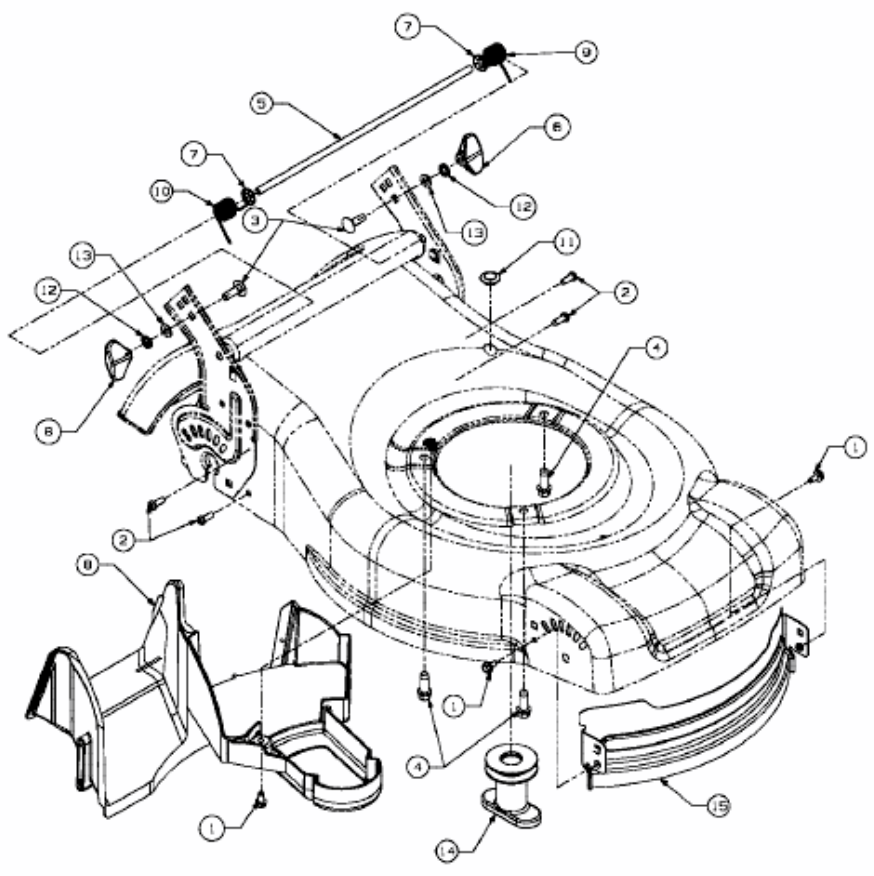

46 SPB > 12C-J24J600 (2007) > LEITBLECH VORNE, LEITSTÜCK HINTEN, MESSERAUFNAHME

E3-02955A-01