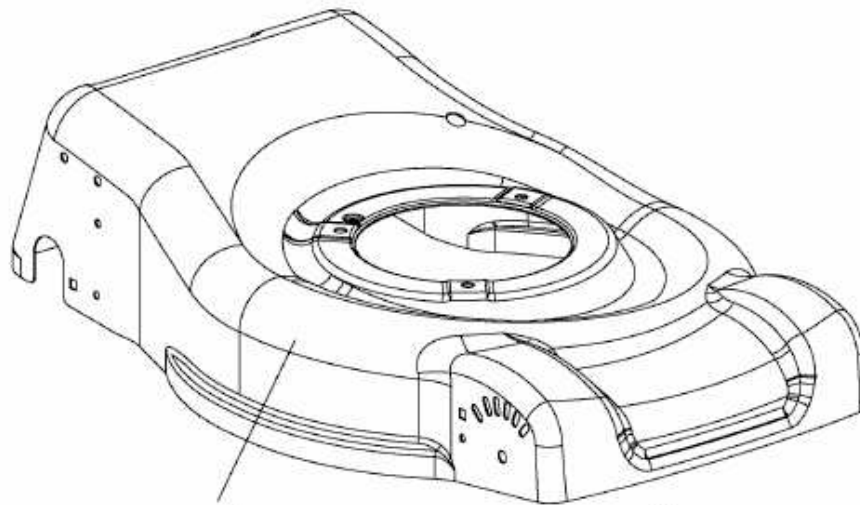

46 SPB-35 > 12C-J20G600 (2008) > MÄHWERKSGEHÄUSE

1	46SPO ,46SPB ,46SPH ,OK46 SPB , 46SPBM ,46SPHM ,46SPBEM , 46 SPB-35 , 46 SPB-4 511.GLS46A , 46 SPB OK
2	BBM 46R
3	BG46 SPO
4	SELECT 4600 A , CAMPUS 460 BA , CAMPUS 46 BA
5	PM460-W-OHV ,PM460-W-B&S , 460 SPO
6	HB 46 RB ,Mastercut SP460
7	BL 4046SP
8	46 SPHM-HQ , 4635 SPO , SP 46 B
9	MTD Platinum 46 SP
10	M 4645 SP
11	CMI 46 SPO
12	SP 460 , SP 460 BL
13	SILVER 46 H
14	YM 46 SPO

E3-02960A-01