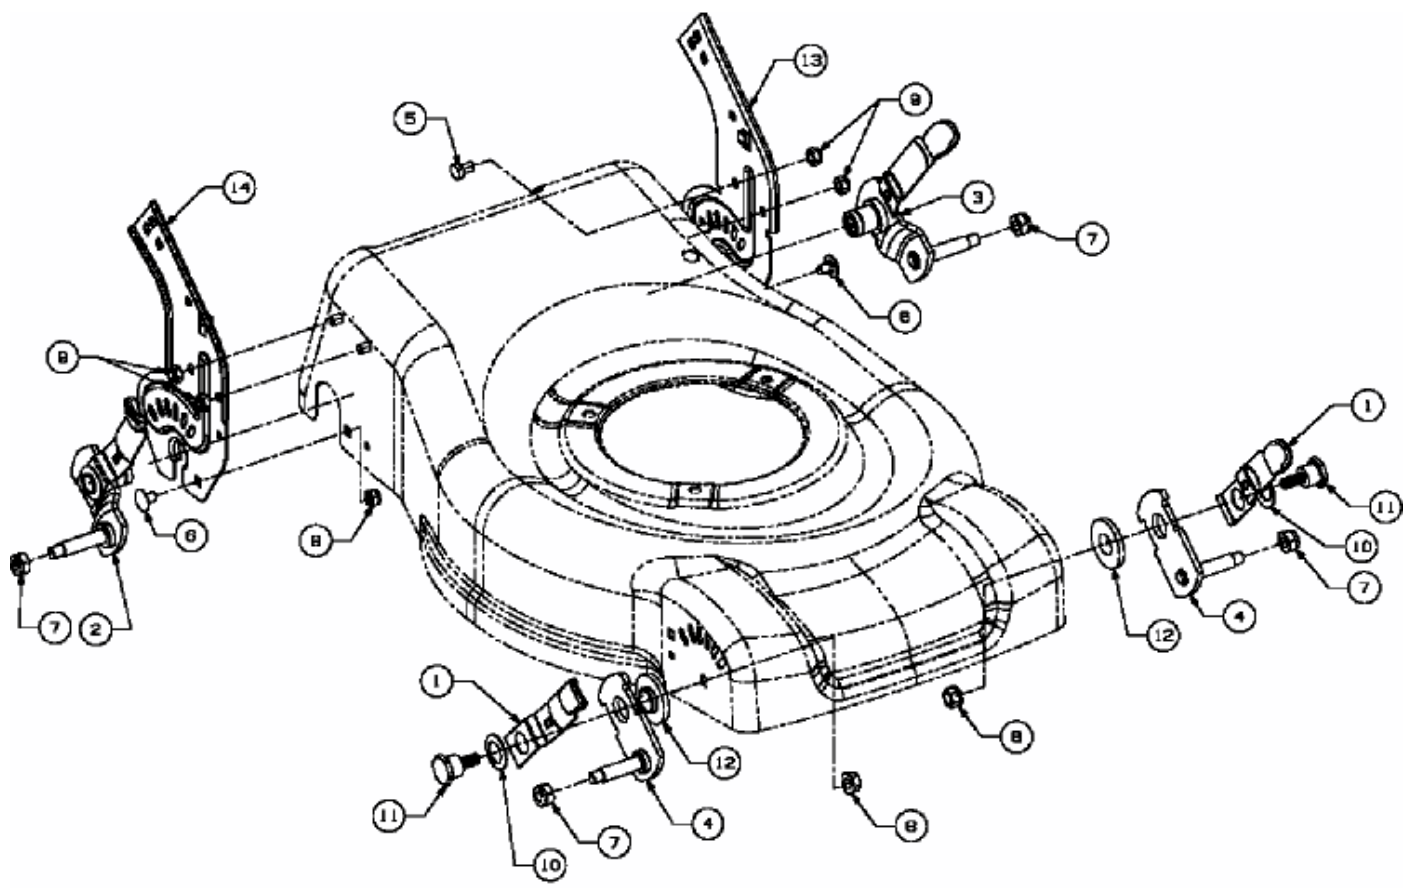

46 SPB-35 > 12C-J20G600 (2008) > SCHNITTHÖHENVERSTELLUNG

E3-02954A-01