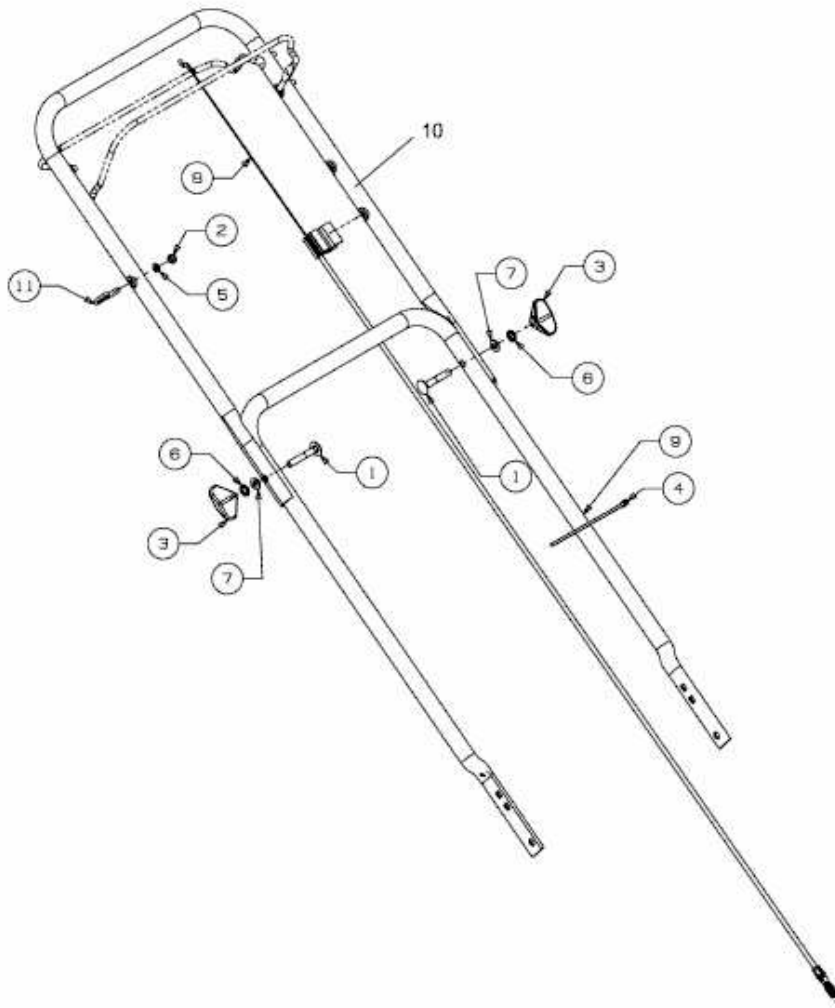

46 SPB-35 > 12C-J20G600 (2008) > HOLM, SCHALTZUG

E3-03207A-01