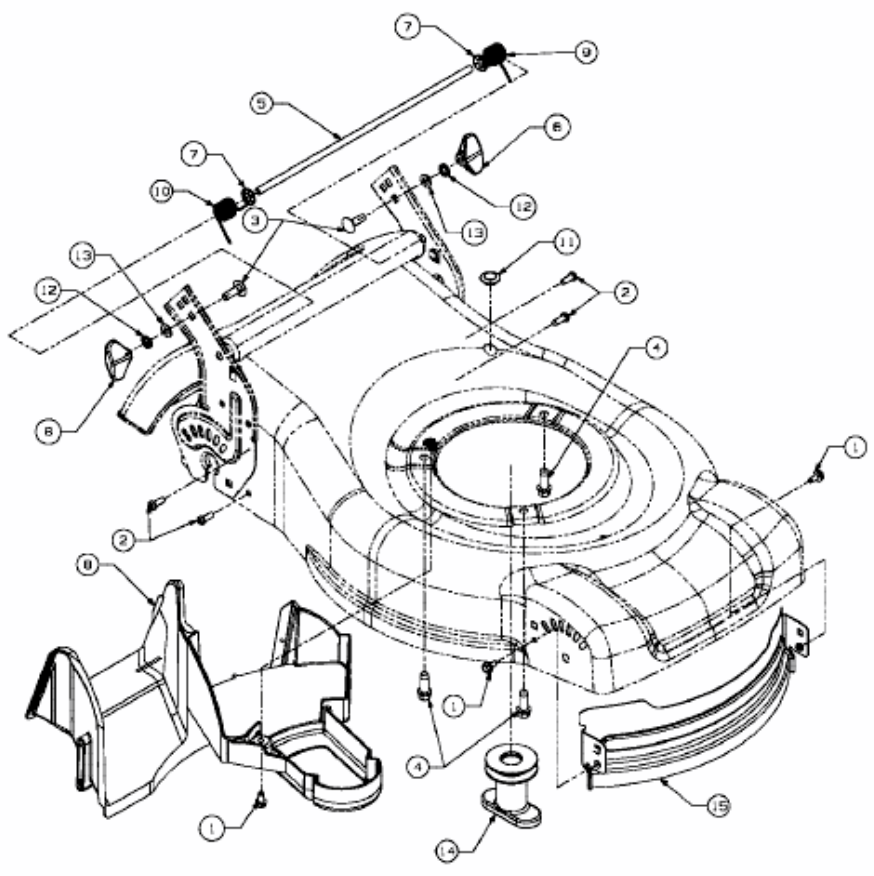

46 SPB-35 > 12C-J20G600 (2007) > LEITBLECH VORNE, LEITSTÜCK HINTEN, MESSERAUFNAHME

E3-02955A-01