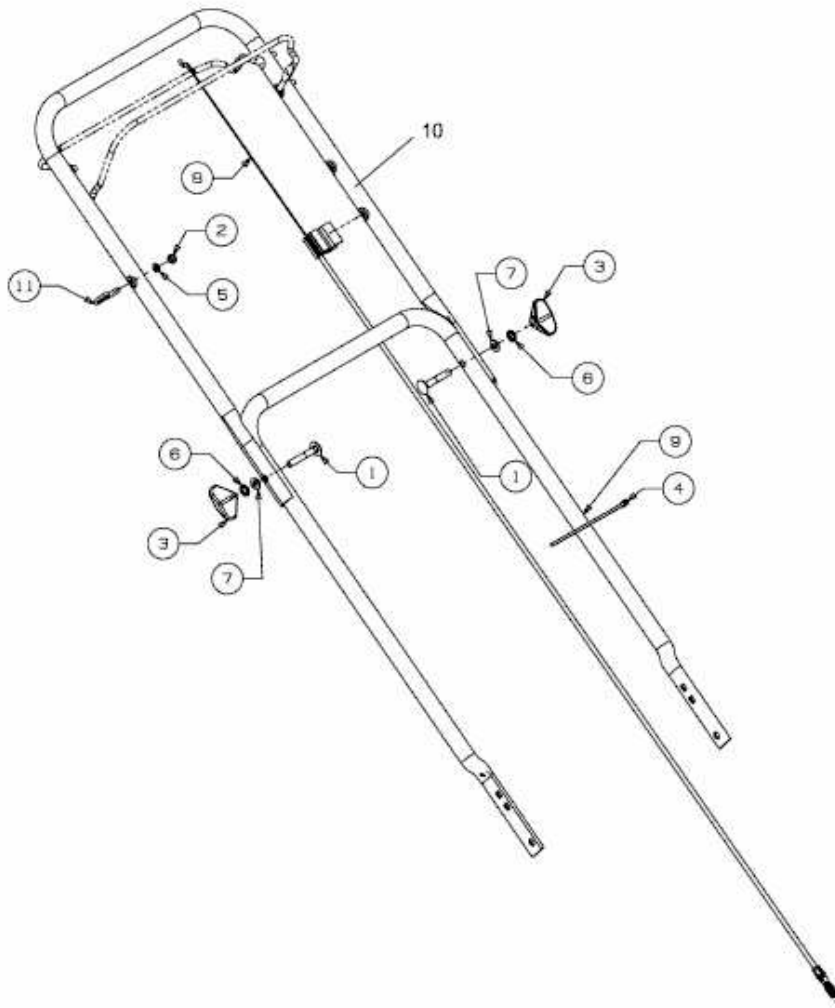

46 SPB-35 > 12C-J20G600 (2007) > HOLM, SCHALTZUG

E3-03207A-01