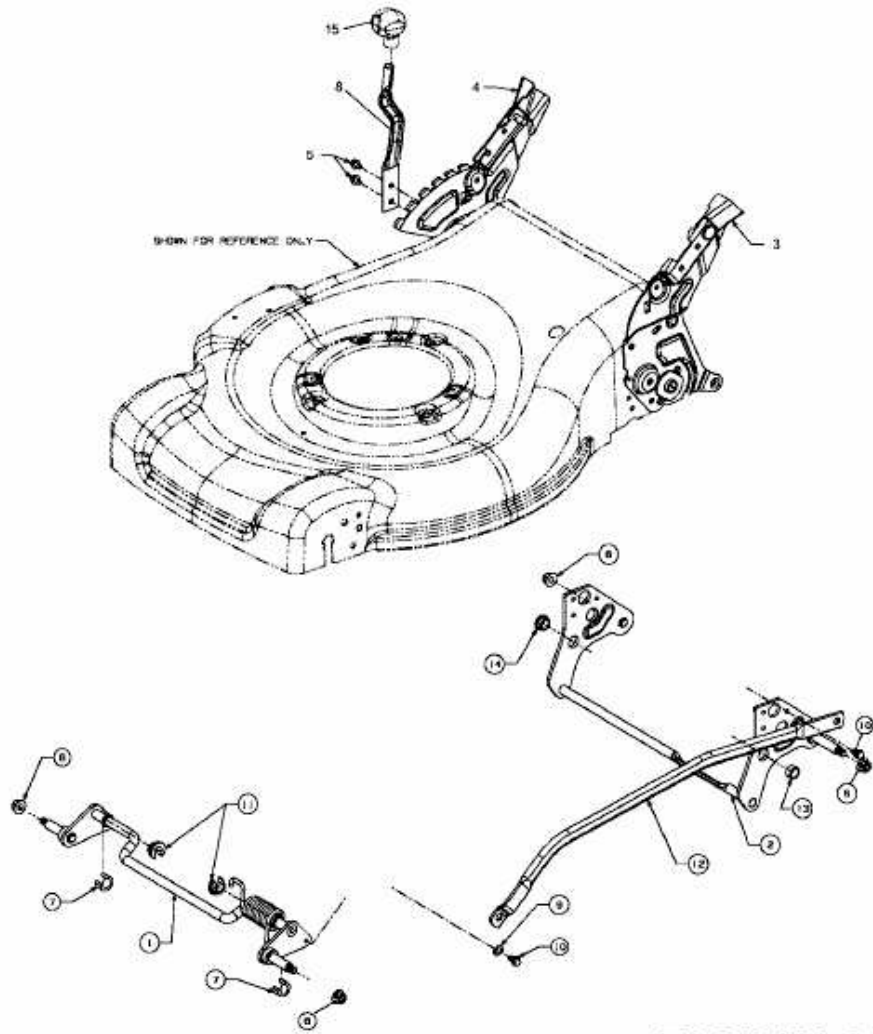

53 SPOHWM > 12C-85MC600 (2008) > SCHNITTHÖHENVERSTELLUNG SERIENNR. ...K...

E3-04310A-01