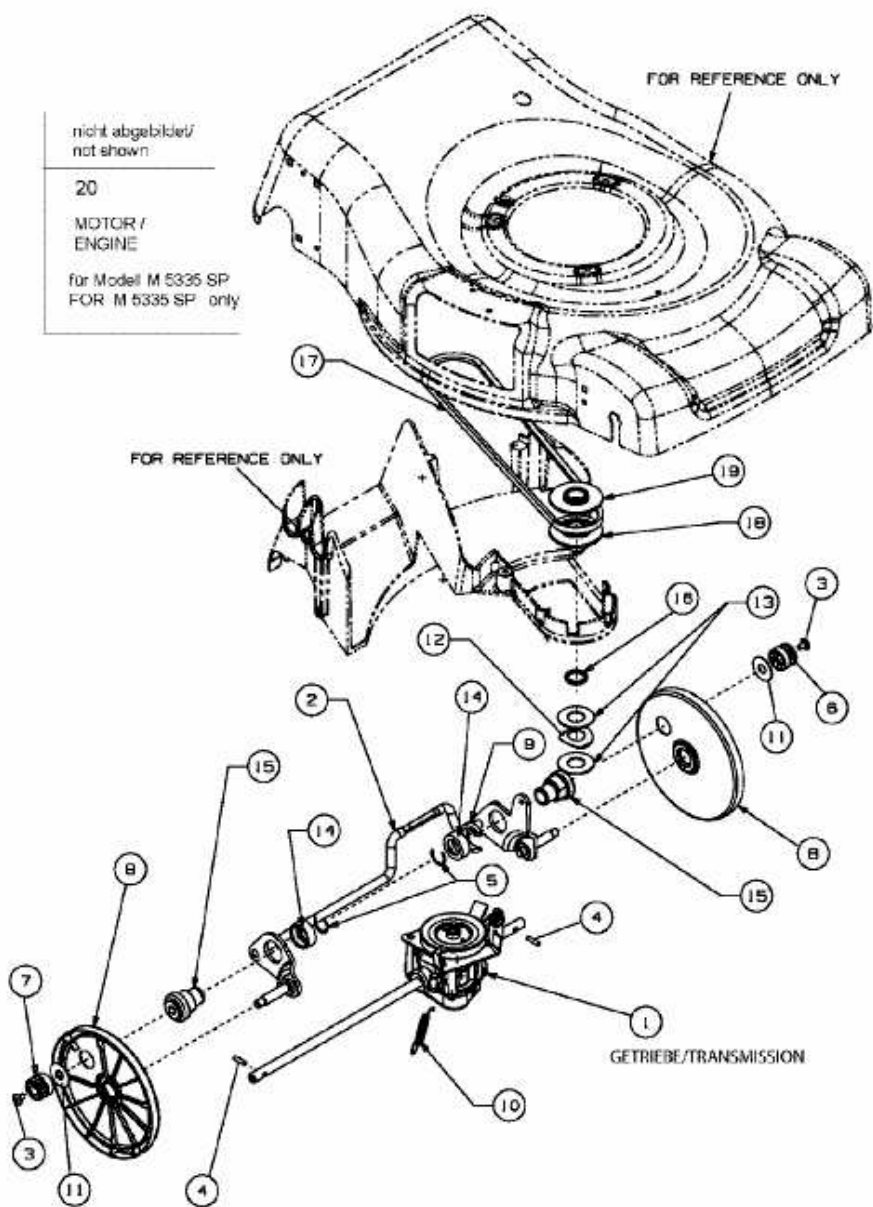

53 SPO > 12C-84MF600 (2008) > GETRIEBE BIS 08.01.2008, MOTOR

nicht abgebildet/
not shown

20
MOTOR /
ENGINE

für Modell M 5335 SP
FOR M 5335 SP only

E3-03324B-01