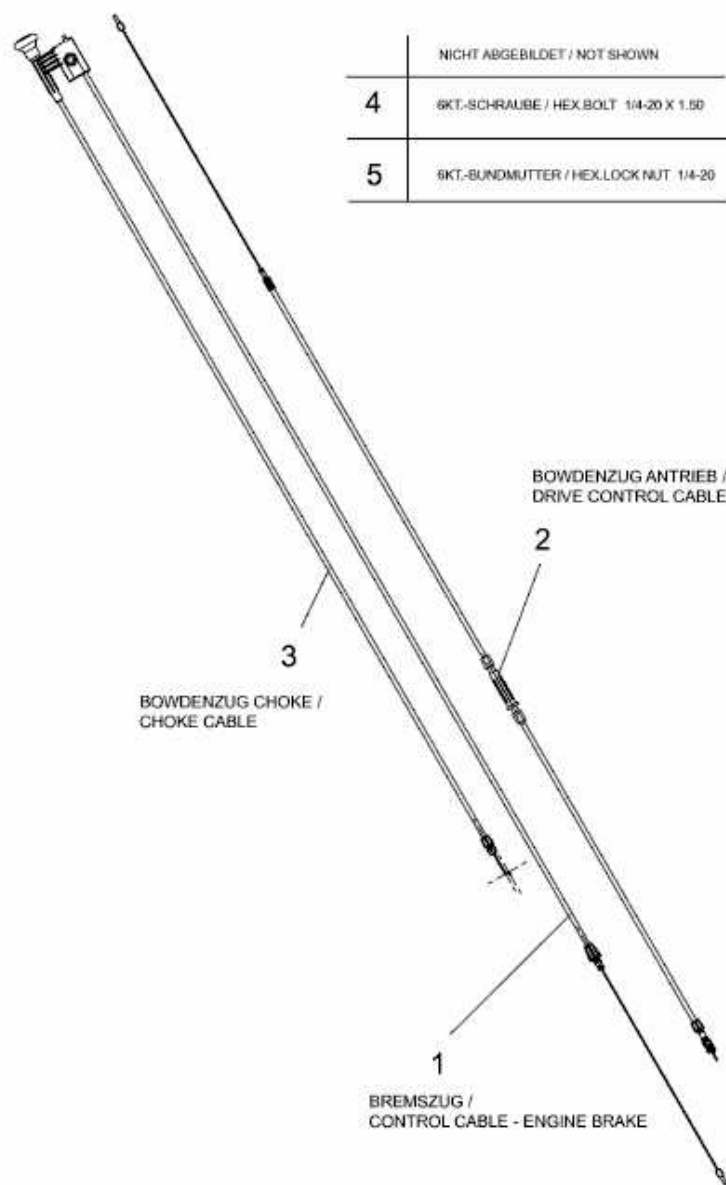

53 SPO > 12C-84MC676 (2008) > BOWDENZÜGE

E3-04270A-01