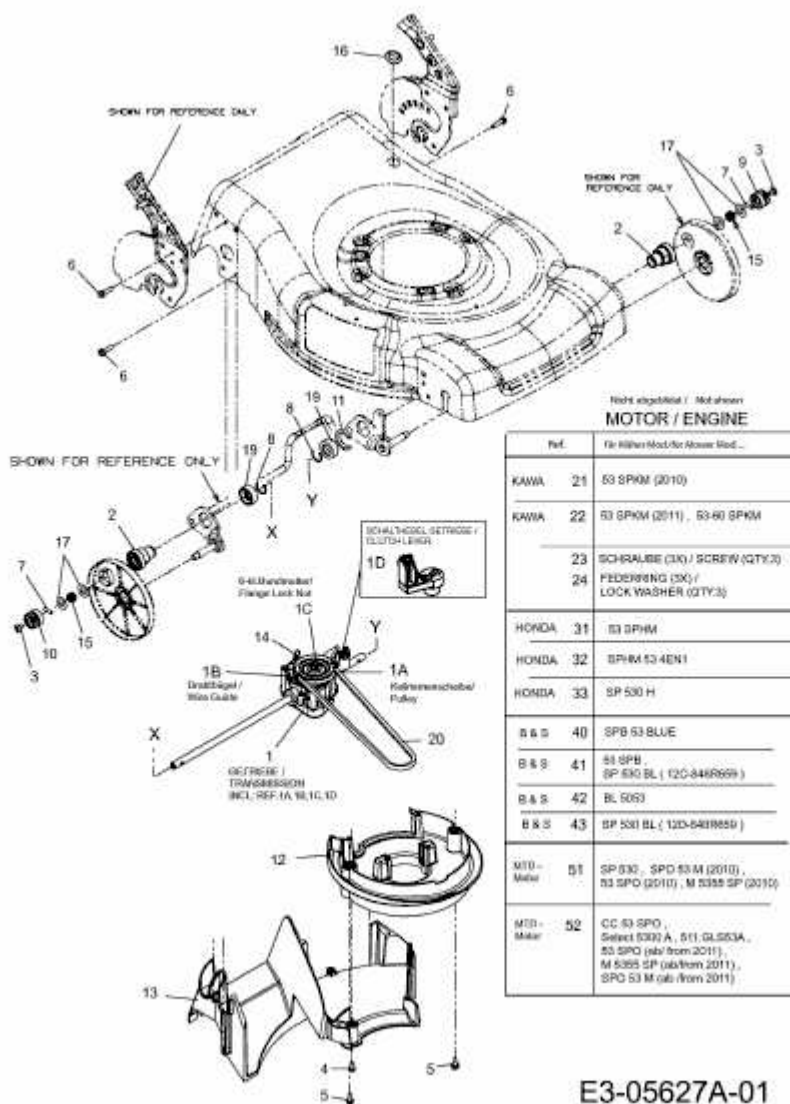

SELECT 5300 A > 12C-84JT650 (2013) > GETRIEBE, MOTOR

E3-05627A-01