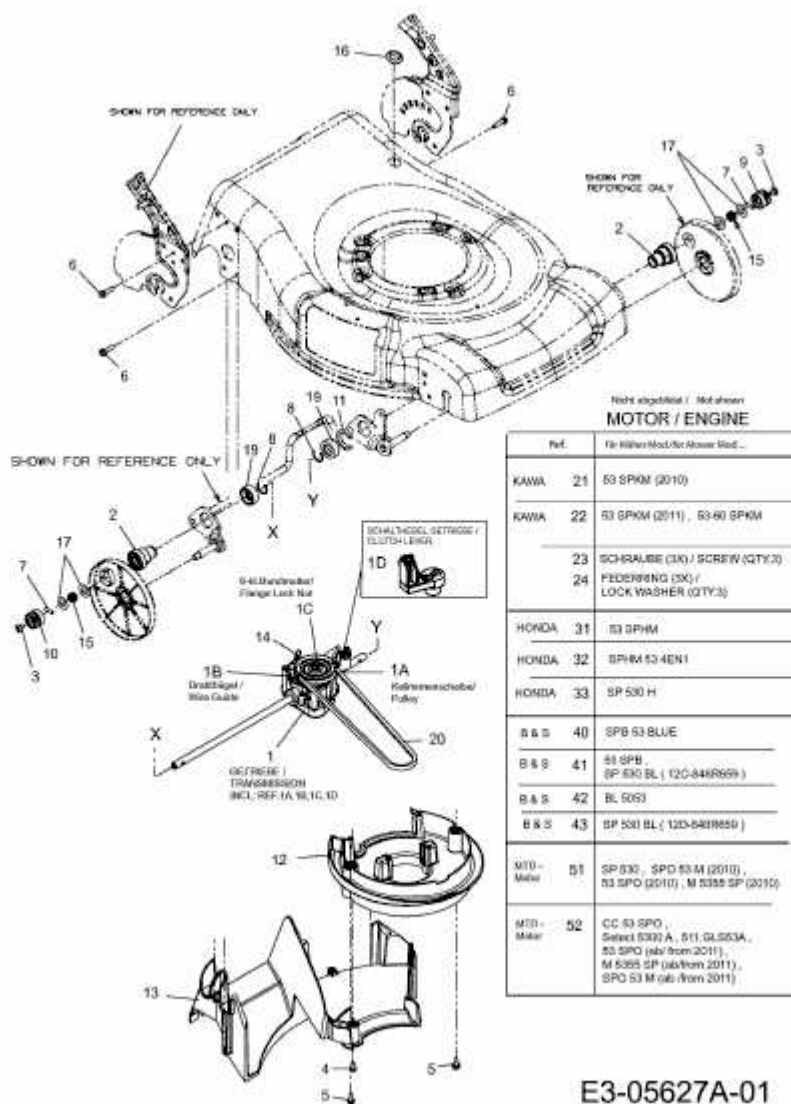

SELECT 5300 A > 12C-84JT650 (2012) > GETRIEBE, MOTOR

Nicht abgebildet / Not shown
MOTOR / ENGINE

Ref.	Gr. / Refer Mod./for Motor Mod. ...
KAWA 21	53 SPKM (2010)
KAWA 22	53 SPKM (2011) , 53-60 SPKM
23	SCHRAUBE (3X) / SCREW (QTY:3)
24	FEDERUNG (3X) / LOCK WASHER (QTY:3)
HONDA 31	53 SPHM
HONDA 32	5PHM 53-4EN1
HONDA 33	SP 530 H
B & S 40	SPB 53 BLUE
B & S 41	53 SPB SP 530 BL (12C-84R669)
B & S 42	BL 5053
B & S 43	5P 530 BL (12D-64R859)
MTO - Motor	51 SP 530 , SPD 53 M (2010) , 53 SPO (2010) , M 5355 SP (2010)
MTO - Motor	52 CC 53 SPO , Select 5300 A , 511 GL533A , 53 SPO (only from 2011) , M 5355 SP (only from 2011) , SPO 53 M (only from 2011)

E3-05627A-01