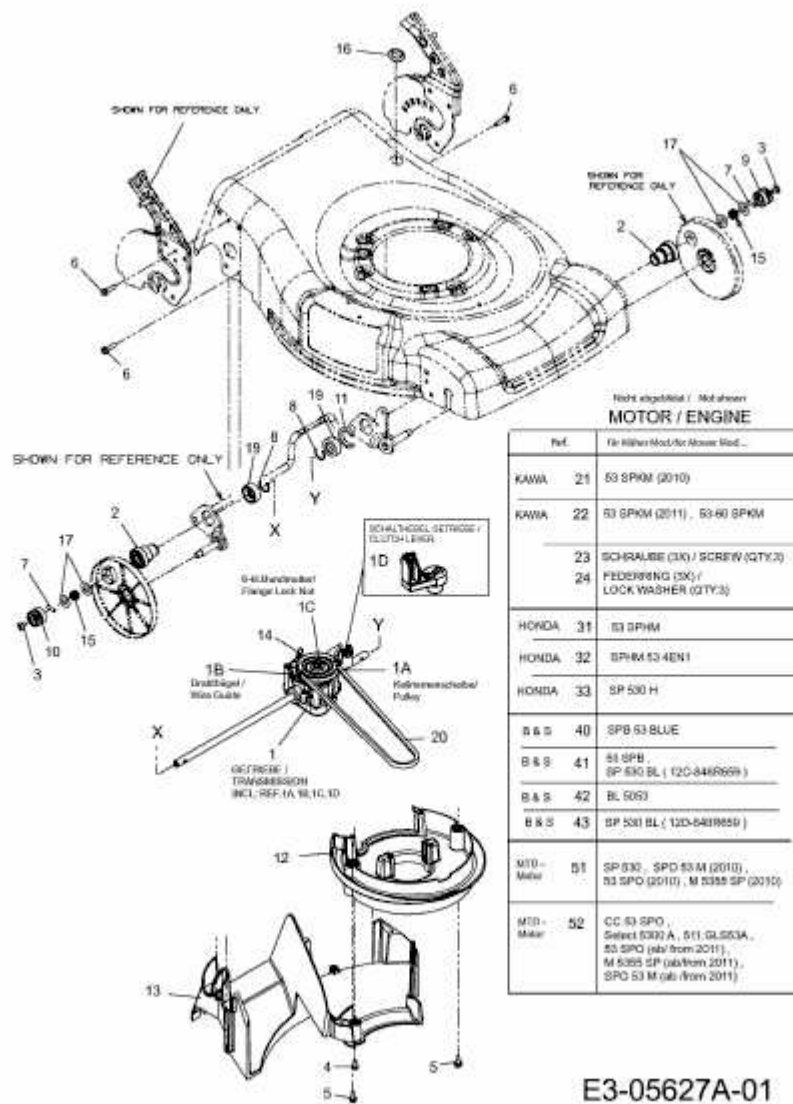

SELECT 5300 A > 12C-84JT650 (2011) > GETRIEBE, MOTOR

Nicht abgelesen / Not shown
MOTOR / ENGINE

Ref.	Gr. / Hersteller / Mod. / für Motor / Mod. ...
KAWA	21 53 SPKM (2010)
KAWA	22 53 SPKM (2011), 53-60 SPKM
	23 SCHRAUBE (3X) / SCREW (QTY:3)
	24 FEDERRING (3X) / LOCK WASHER (QTY:3)
HONDA	31 53 SPHM
HONDA	32 SPHM 53-4EN1
HONDA	33 SP 530 H
B & S	40 SPB 53 BLUE
B & S	41 53 SPB SP 530 BL (12C-84R669)
B & S	42 BL 5053
B & S	43 SP 530 BL (12D-64R859)
MTB - Motor	51 SP 530, SPD 53 M (2010), 53 SPO (2010), M 5355 SP (2010)
MTB - Motor	52 CC 53 SPO, Select 5300 A, 511 GLS53A, 53 SPO (jahr from 2011), M 5355 SP (jahr from 2011), SPO 53 M (jahr from 2011)

E3-05627A-01