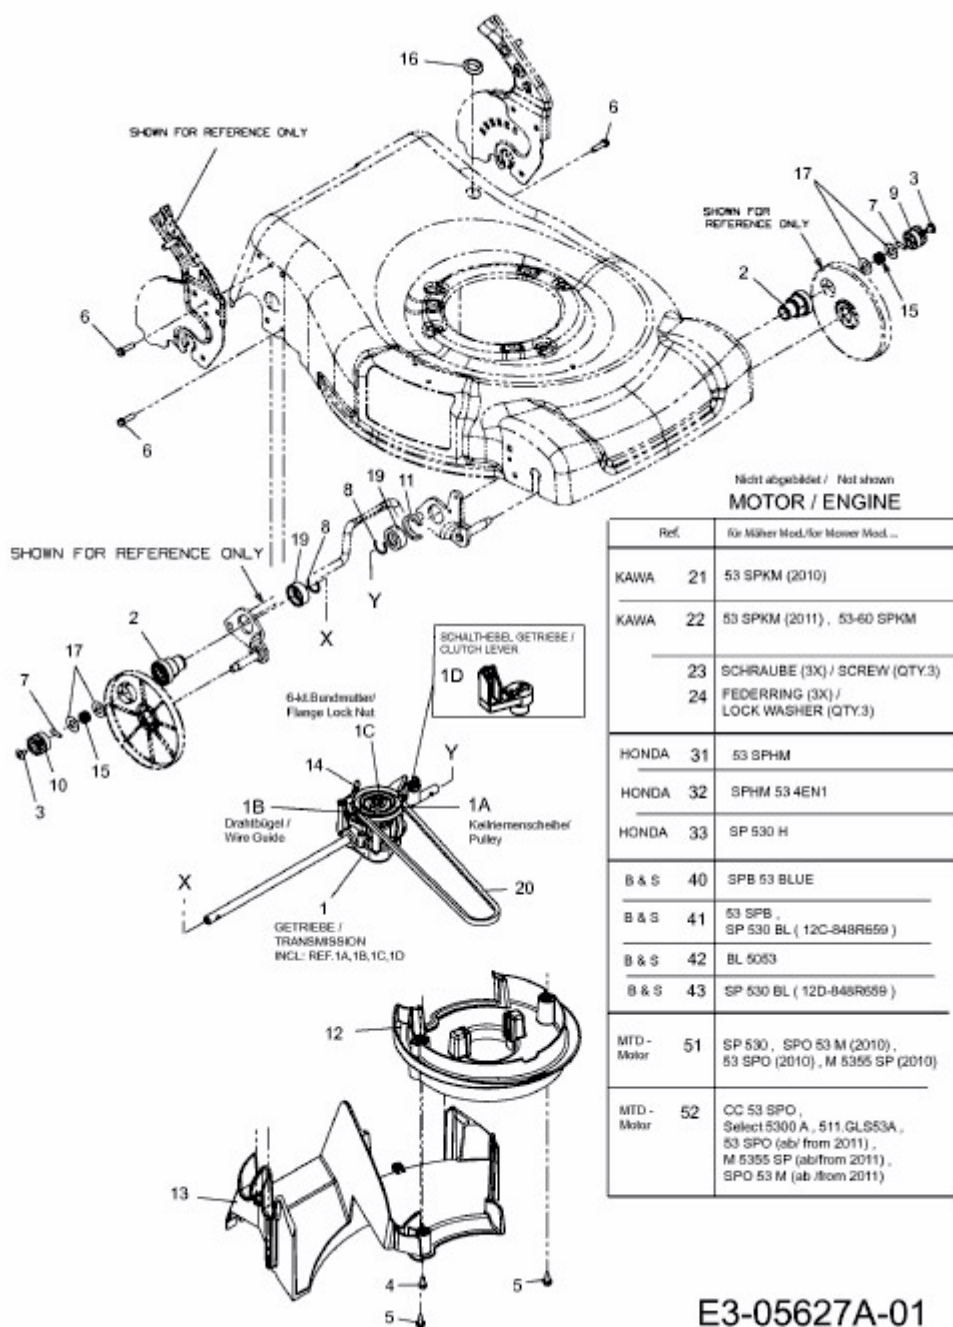

511.GLS 53 A > 12C-84JT640 (2011) > GETRIEBE, MOTOR

Nicht abgebildet / Not shown
MOTOR / ENGINE

Ref.	für Mäher Mod./for Mower Mod. ...	
KAWA 21	53 SPKM (2010)	
KAWA 22	53 SPKM (2011), 53-6D SPKM	
23	SCHRAUBE (3X) / SCREW (QTY:3)	
24	FEDERRING (3X) / LOCK WASHER (QTY:3)	
HONDA 31	53 SPHM	
HONDA 32	SPHM 53 4EN1	
HONDA 33	SP 530 H	
B & S 40	SPB 53 BLUE	
B & S 41	53 SPB, SP 530 BL (12C-848R659)	
B & S 42	BL 5053	
B & S 43	SP 530 BL (12D-848R659)	
MTD - Motor	51	SP 530, SPO 53 M (2010), 53 SPO (2010), M 5355 SP (2010)
MTD - Motor	52	CC 53 SPO, Select 5300 A, 511.GLS53A, 53 SPO (ab/ from 2011), M 5355 SP (ab/ from 2011), SPO 53 M (ab/ from 2011)

E3-05627A-01