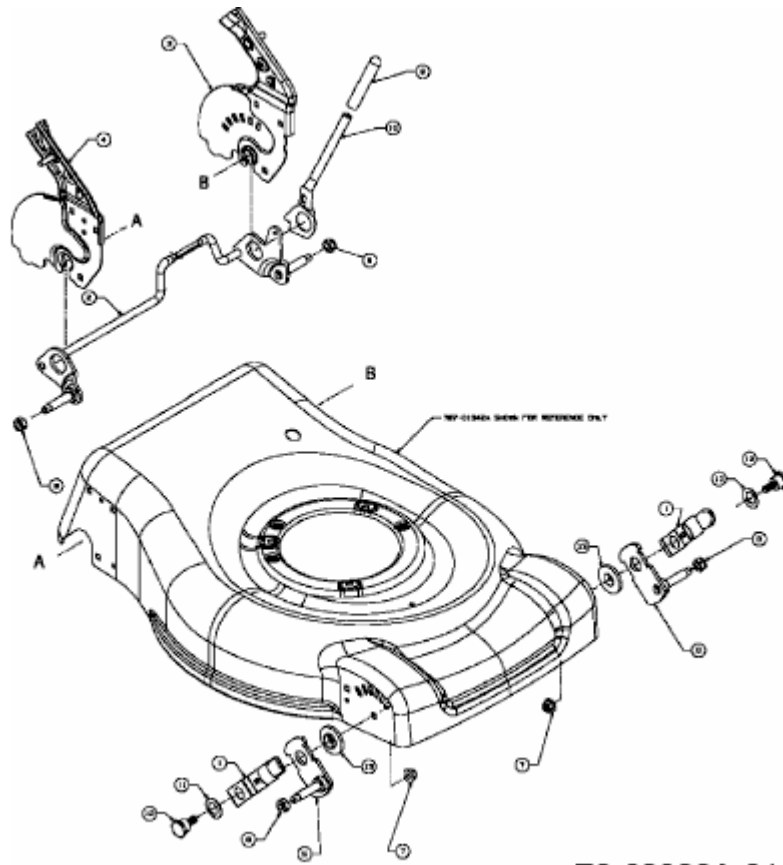

BG PREMIUM 53 SP > 12C-84CQ625 (2009) > SCHNITTHÖHENVERSTELLUNG

E3-03328A-01