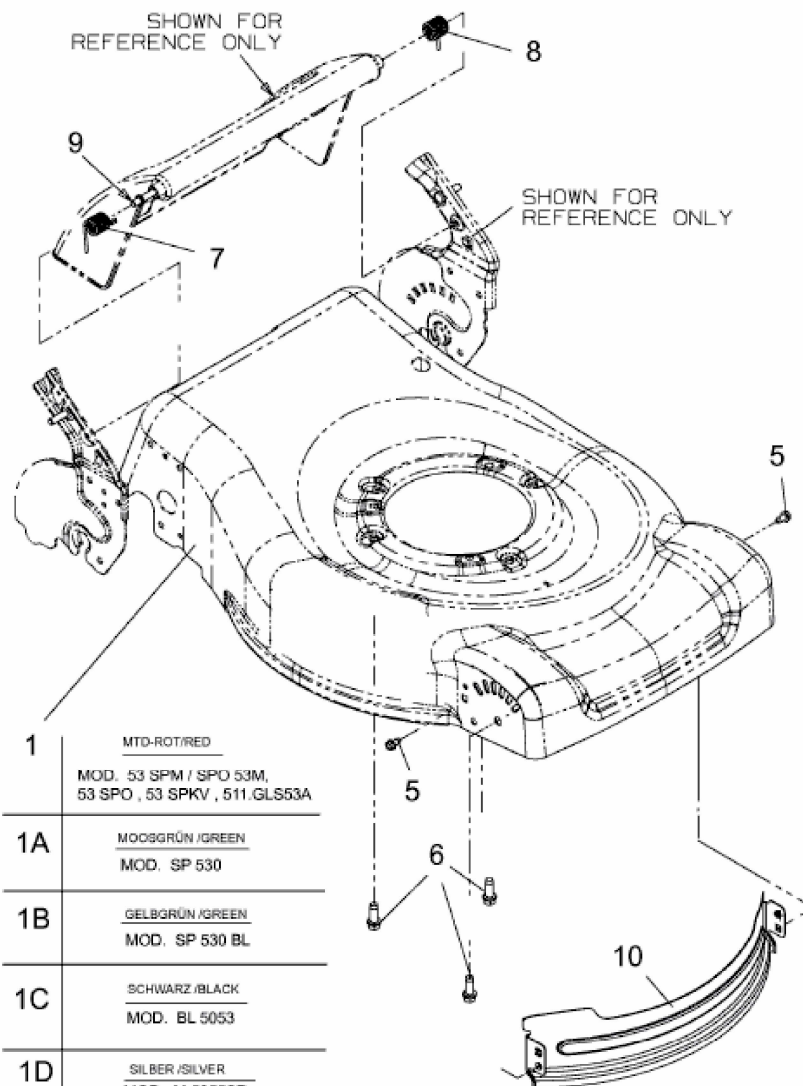

SP 530 BL > 12C-848R659 (2012) > MÄHWERKSGEHÄUSE, STANGE FÜR HECKKLAPPE

1	MTD-ROT/RED MOD. 53 SPM / SPO 53M, 53 SPO , 53 SPKV , 511.GLS53A
1A	MOOSGRÜN /GREEN MOD. SP 530
1B	GELBGRÜN /GREEN MOD. SP 530 BL
1C	SCHWARZ /BLACK MOD. BL 5053
1D	SILBER /SILVER MOD. M 5355SP
1E	WOLF ROT /RED MOD. Select 5300 A

E3-05643A-01