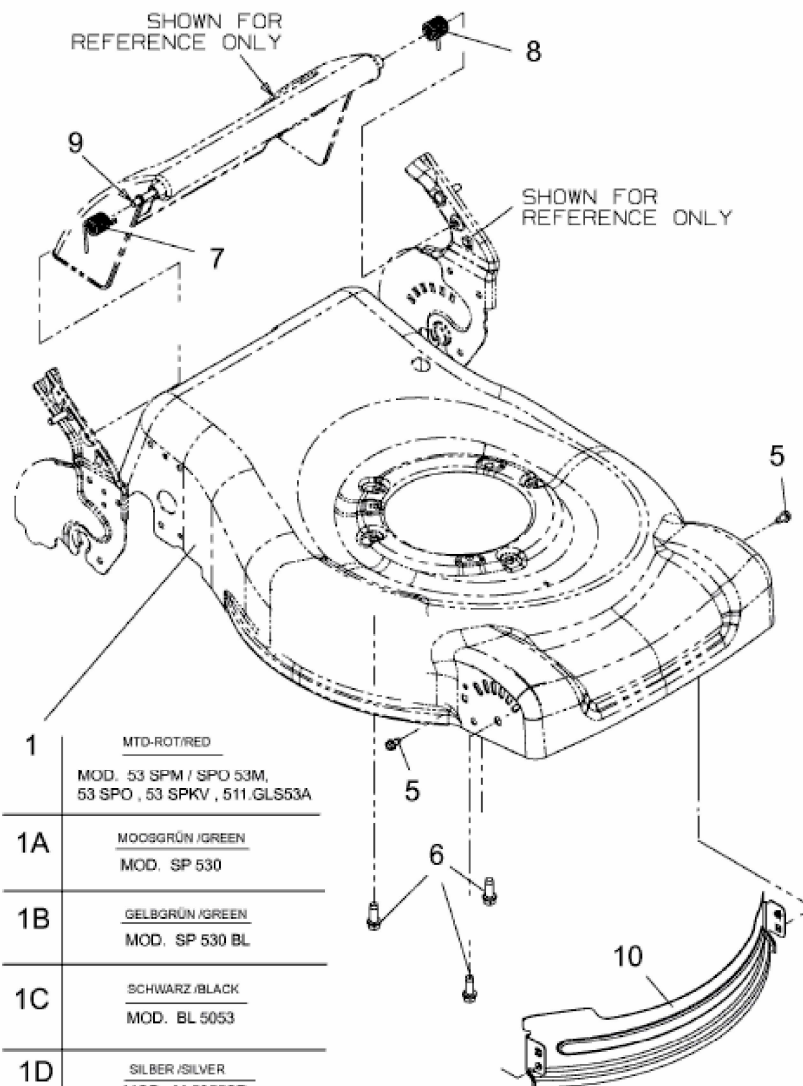

SP 530 BL > 12C-848R659 (2011) > MÄHWERKSGEHÄUSE, STANGE FÜR HECKKLAPPE

1	MTD-ROT/RED MOD. 53 SPM / SPO 53M, 53 SPO , 53 SPKV , 511.GLS53A
1A	MOOSGRÜN /GREEN MOD. SP 530
1B	GELBGRÜN /GREEN MOD. SP 530 BL
1C	SCHWARZ /BLACK MOD. BL 5053
1D	SILBER /SILVER MOD. M 5355SP
1E	WOLF ROT /RED MOD. Select 5300 A

E3-05643A-01