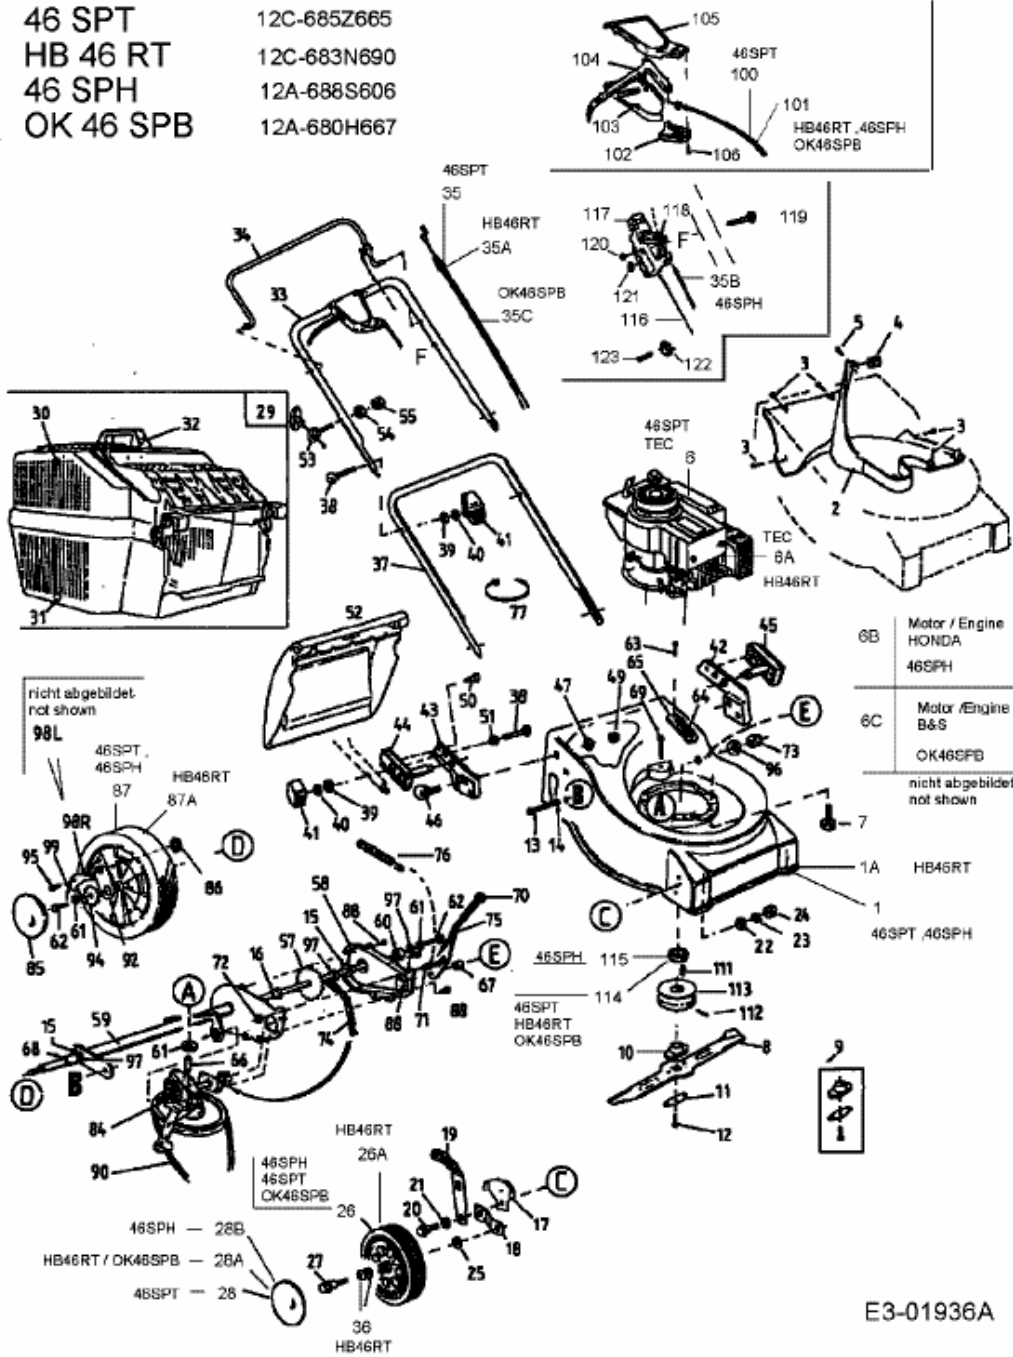

46 SPT > 12C-685Z665 (2004) > GRUNDGERÄT

46 SPT	12C-685Z665
HB 46 RT	12C-683N690
46 SPH	12A-688S606
OK 46 SPB	12A-680H667

6B	Motor / Engine HONDA 46SPH
6C	Motor / Engine B&S OK46SPB
	nicht abgebildet not shown

E3-01936A