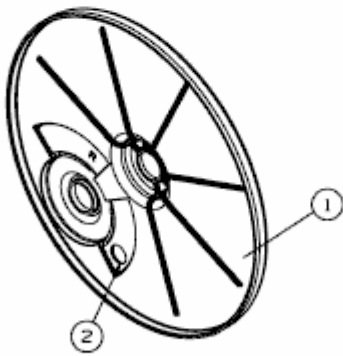

AMBITION 48 AHW > 12C-118R650 (2012) > RADABDECKUNGEN

E3-05537A-01