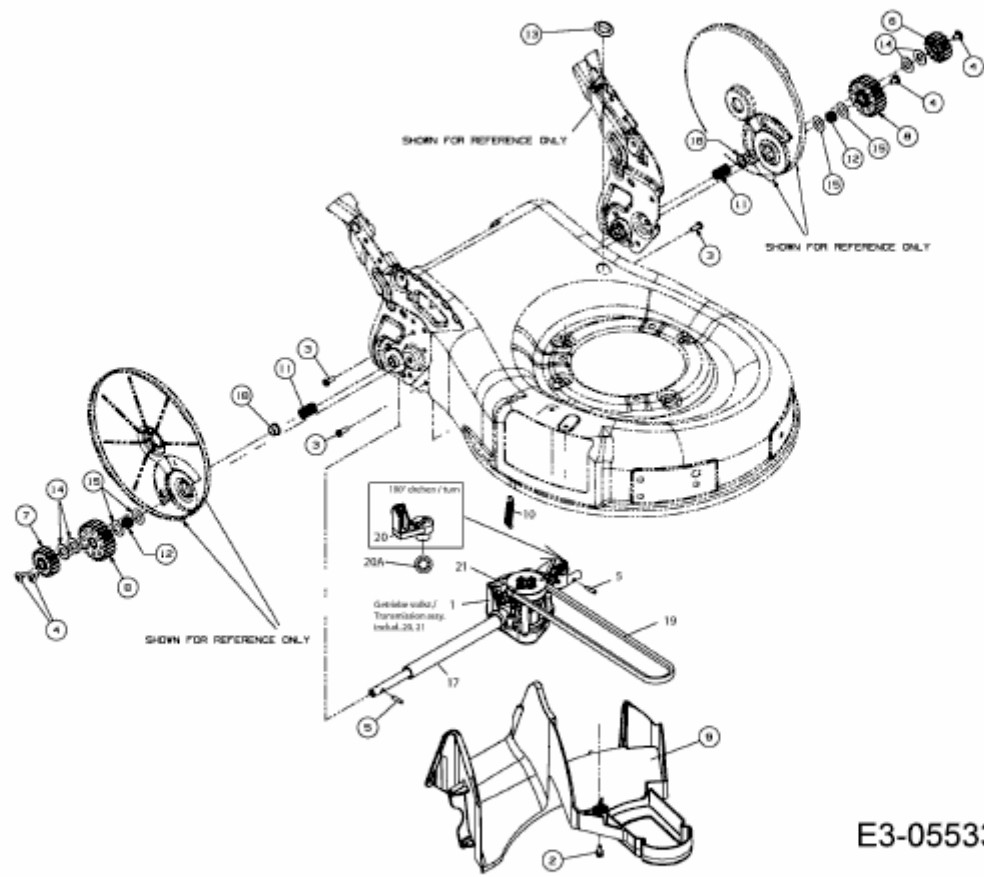

AMBITION 48 AHW > 12C-118R650 (2012) > GETRIEBE

E3-05533A-01