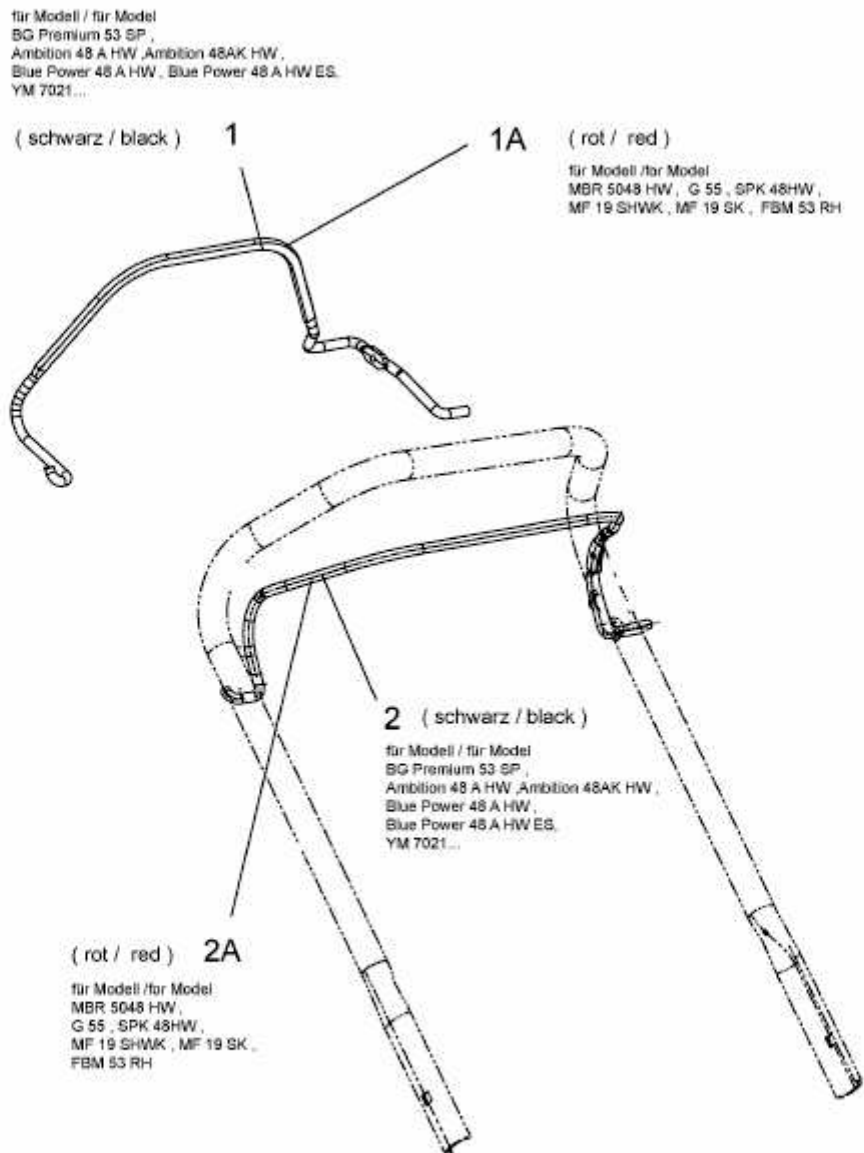

AMBITION 48 AHW > 12C-118R650 (2012) > SCHALTBÜGEL

E3-04686A-01