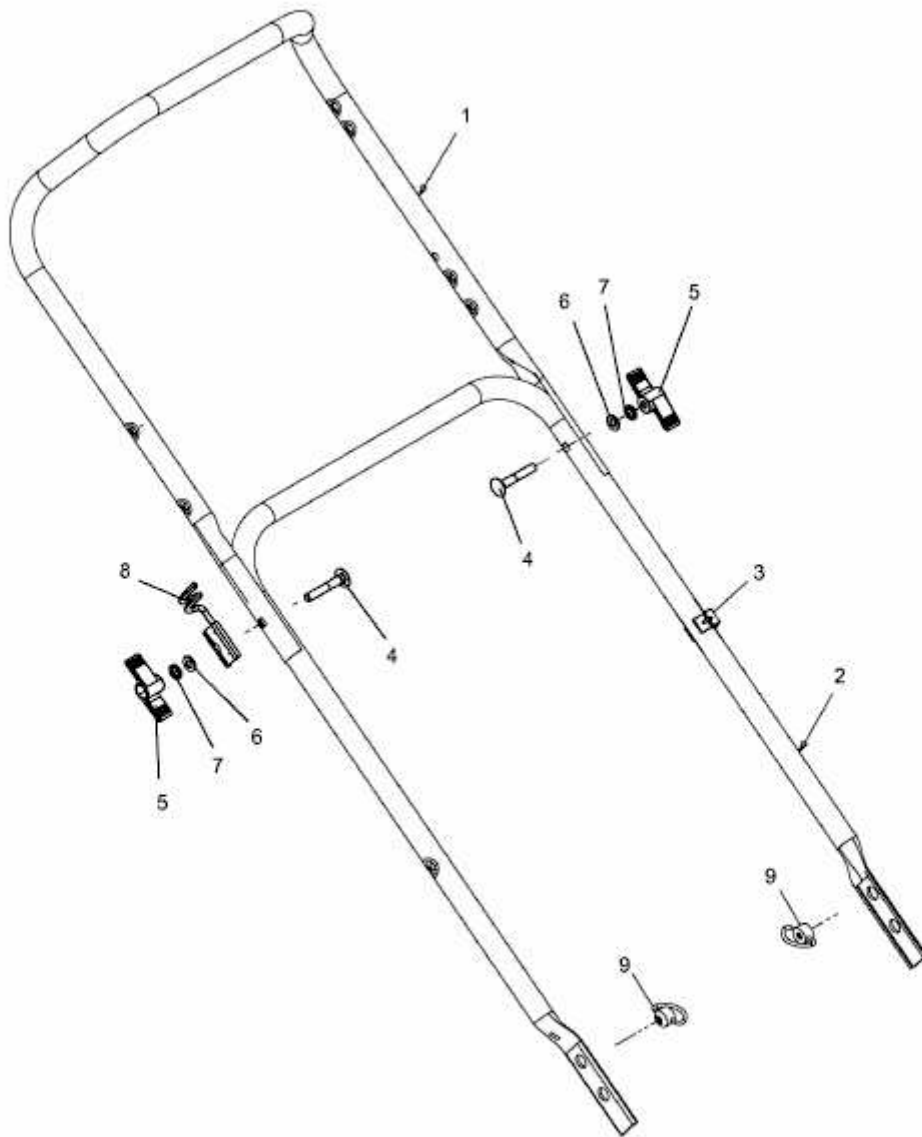

AMBITION 48 AHW > 12C-118R650 (2012) > HOLM

E3-07471A-01