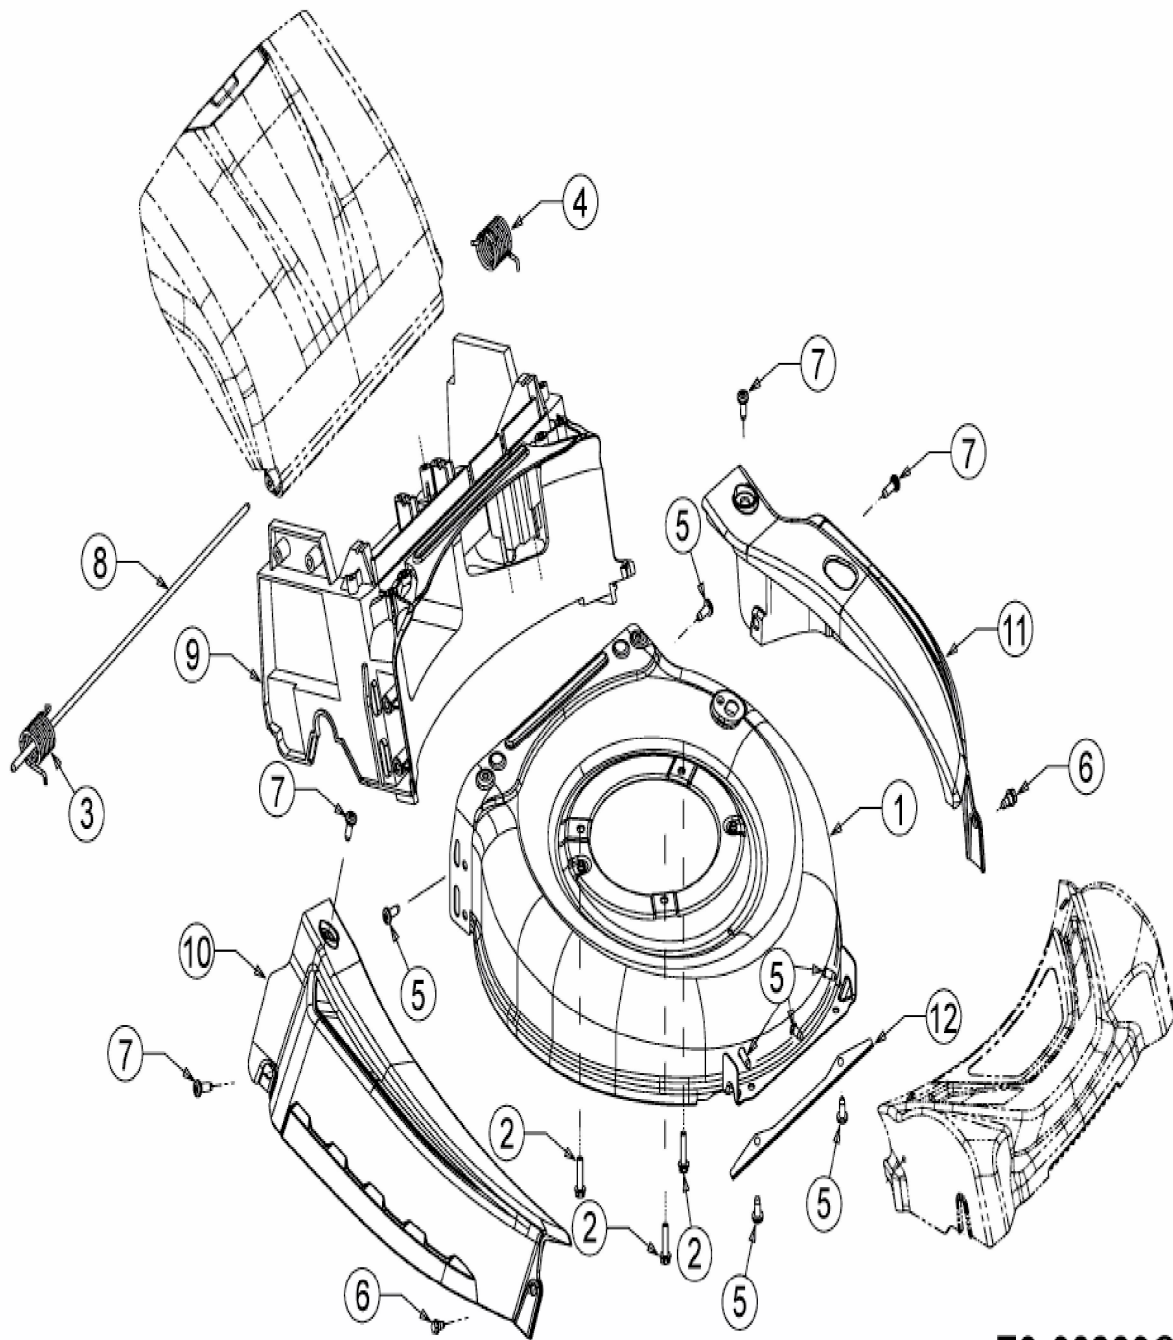

[MF 53 SPKV](#) > [12BVQ57D695 \(2017\)](#) >
[Leitstück hinten, Mähwerksgehäuse, Stange Heckklappe, Verkleidungen](#)

E3-08283C-01