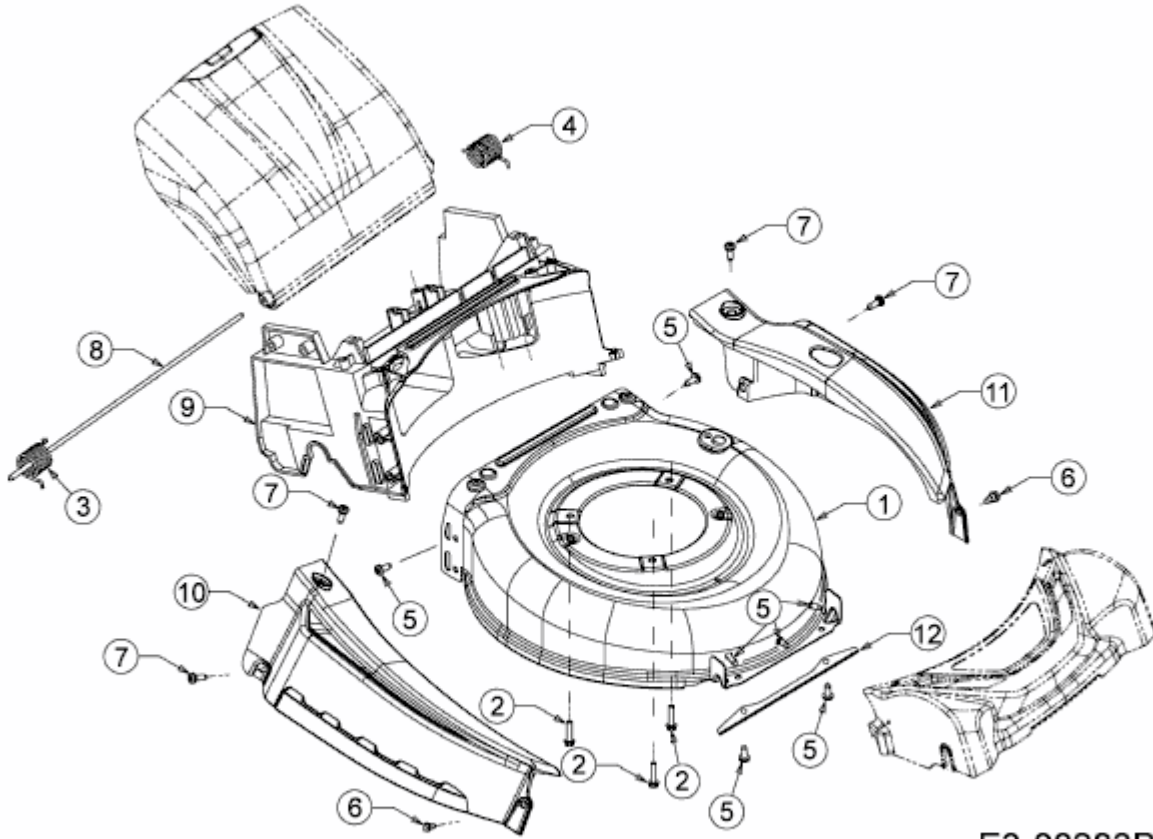

MF 53 SPKV > 12BVQ57D695 (2014) > LEITSTÜCK HINTEN, MÄHWERKSGEHÄUSE, STANGE  
HECKKLAPPE, VERKLEIDUNGEN

E3-08283B-01