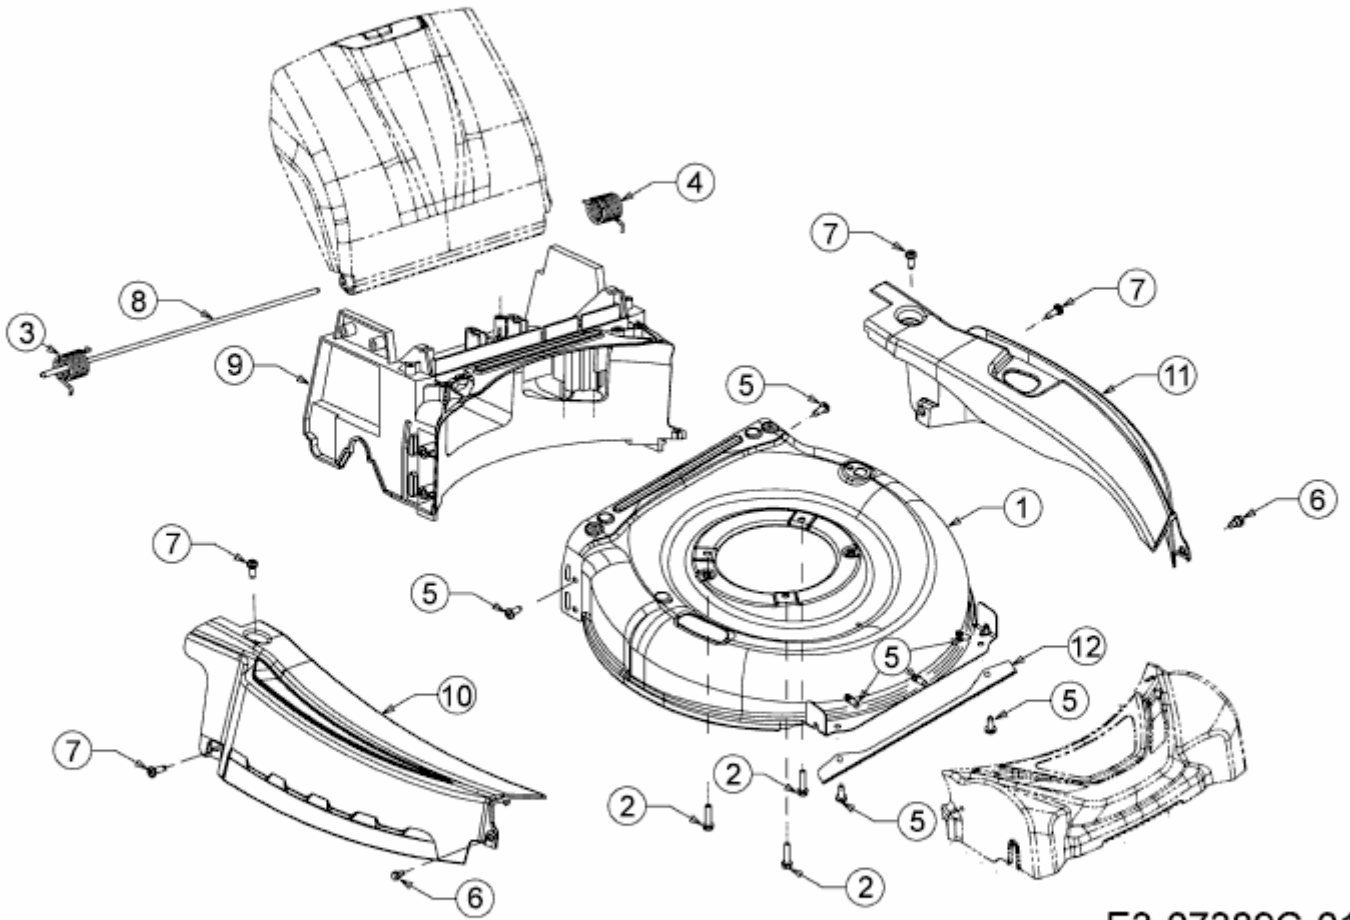

EXPERT 53 BAV > 12BVQ56K650 (2016) > LEITSTÜCK HINTEN, MÄHWERKSGEHÄUSE, STANGE  
HECKKLAPPE, VERKLEIDUNGEN

E3-07389C-01