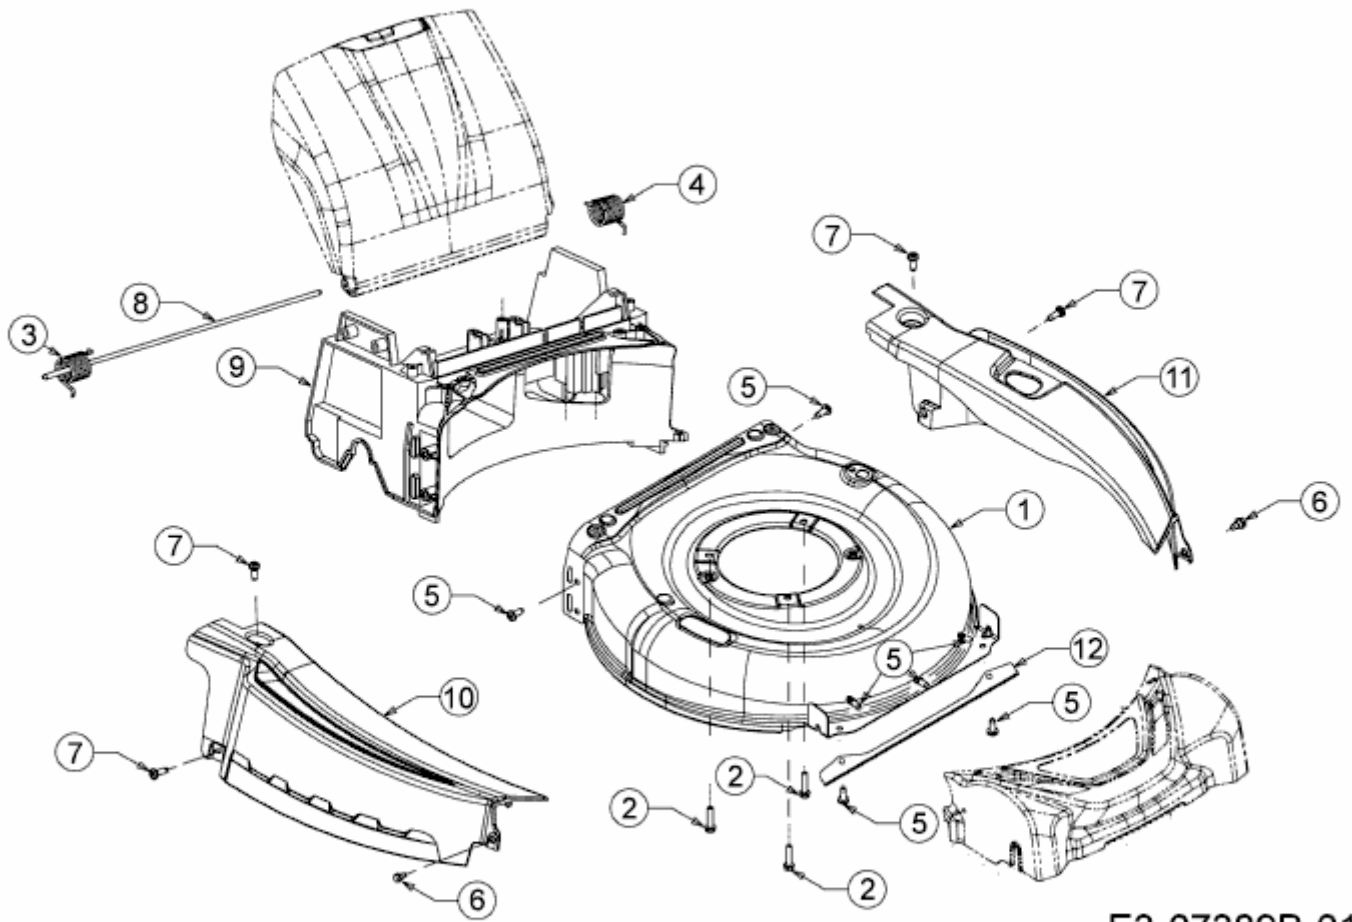

EXPERT 53 BAV > 12BVQ56K650 (2015) > LEITSTÜCK HINTEN, MÄHWERKSGEHÄUSE, STANGE
HECKKLAPPE, VERKLEIDUNGEN

E3-07389B-01