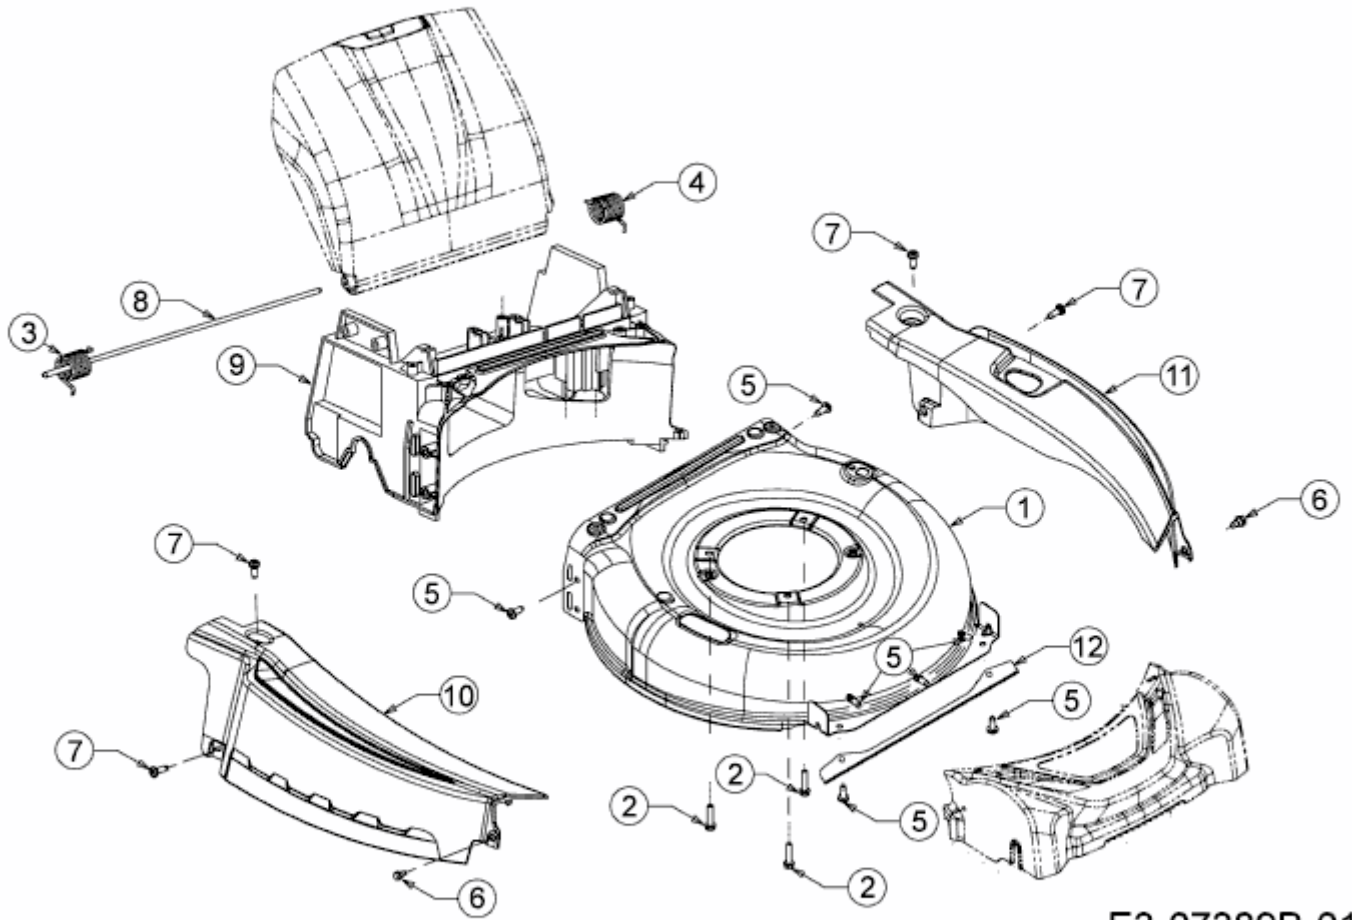

EXPERT 53 BAV > 12BVQ56K650 (2014) > LEITSTÜCK HINTEN, MÄHWERKSGEHÄUSE, STANGE
HECKKLAPPE, VERKLEIDUNGEN

E3-07389B-01