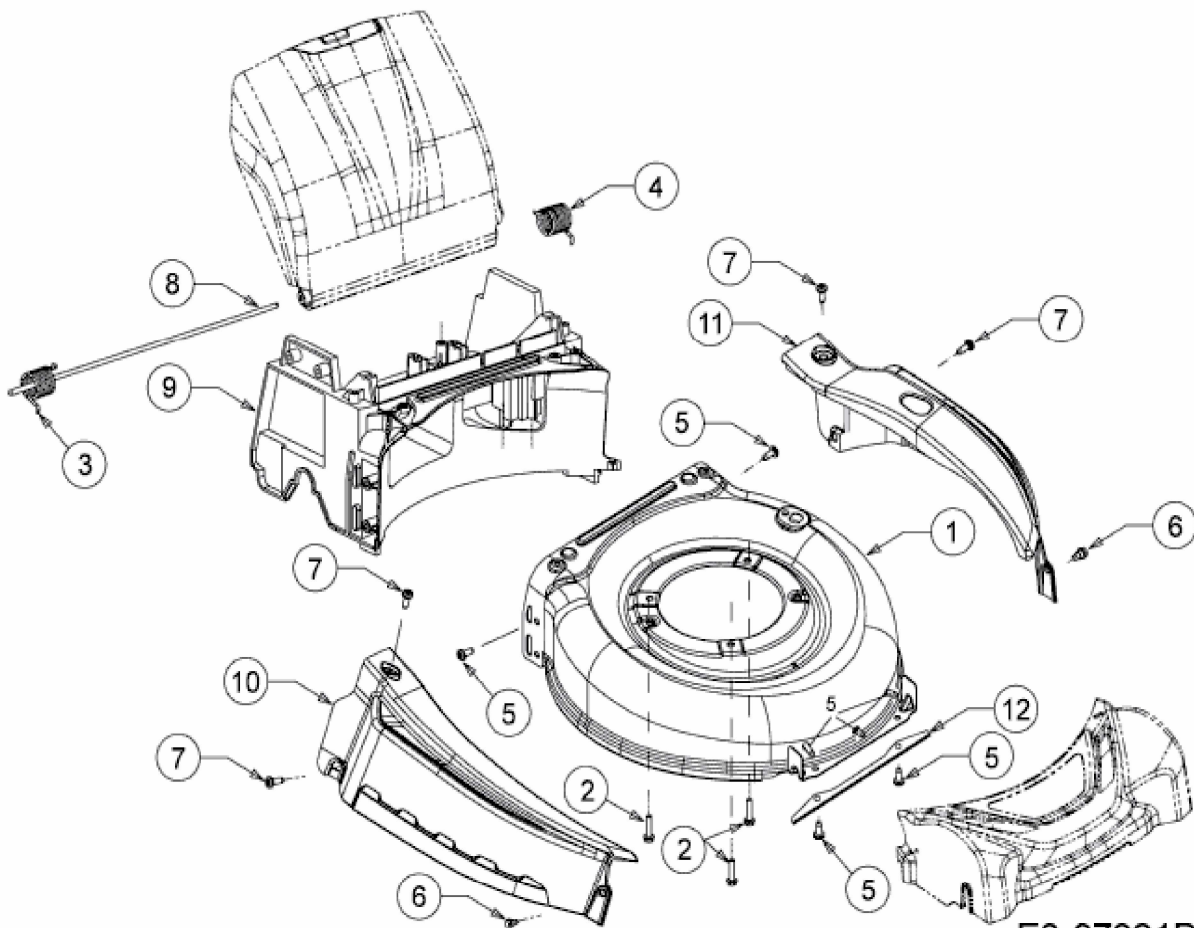

[CC 46 SPCV > 12BVK1KC603 \(2017\) > Mähwerksgehäuse, Leitstück hinten, Stange für Heckklappe, Seitenverkleidungen](#)

E3-07321D-01