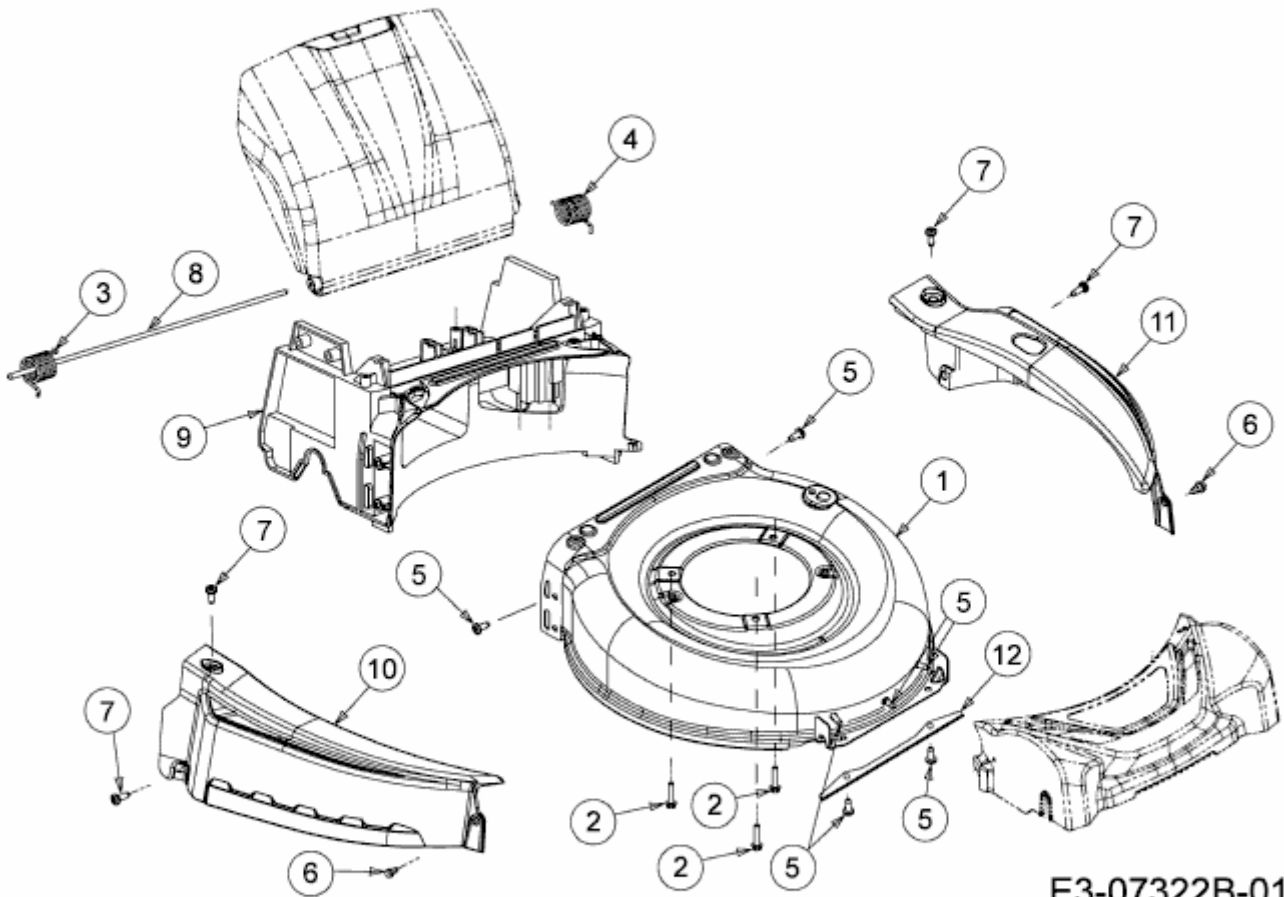

EXPERT 46 BAV > 12BVK15E650 (2016) > LEITSTÜCK HINTEN, MÄHWERKSGEHÄUSE, STANGE
HECKKLAPPE, VERKLEIDUNGEN

E3-07322B-01