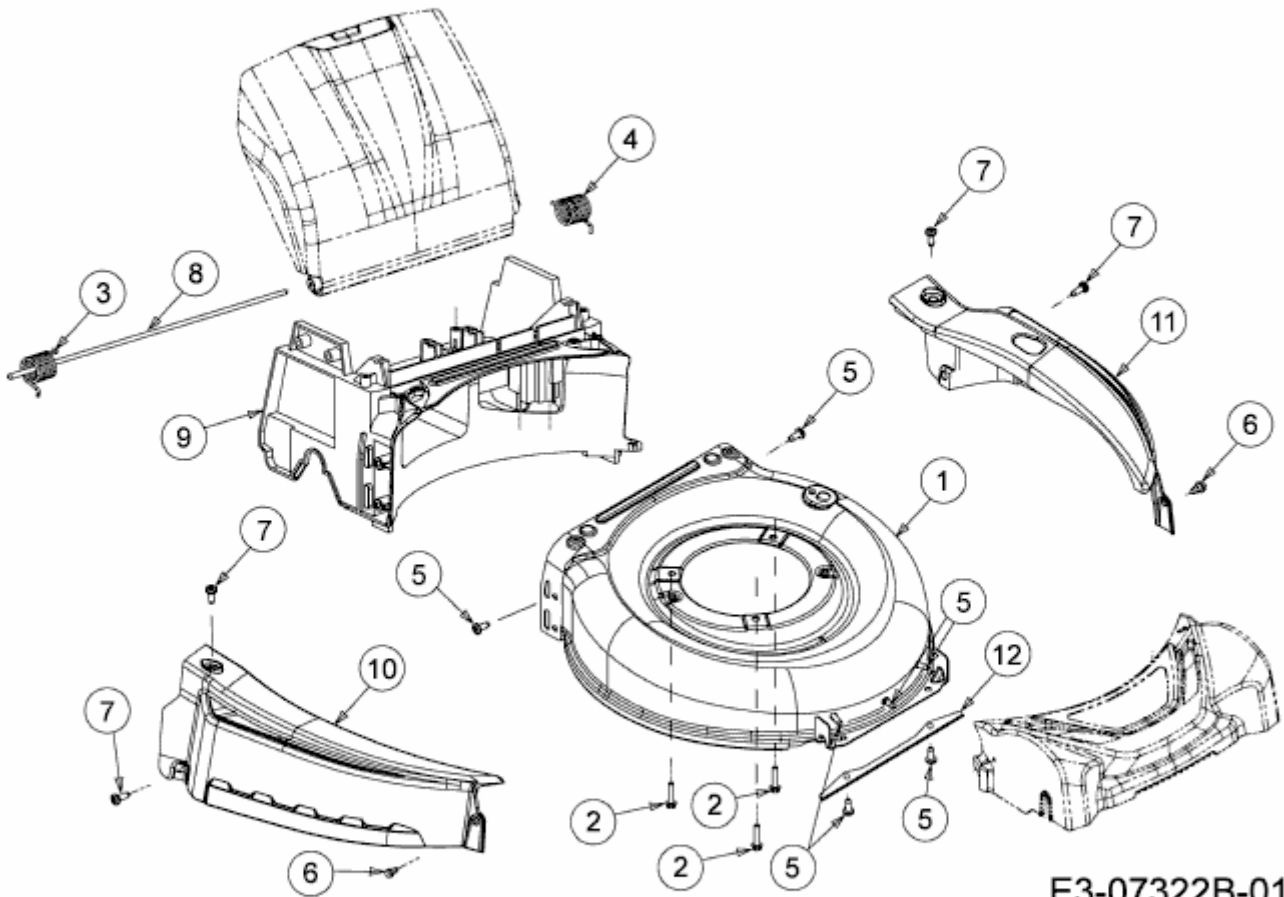

EXPERT 46 BAV > 12BVK15E650 (2015) > LEITSTÜCK HINTEN, MÄHWERKSGEHÄUSE, STANGE
HECKKLAPPE, VERKLEIDUNGEN

E3-07322B-01