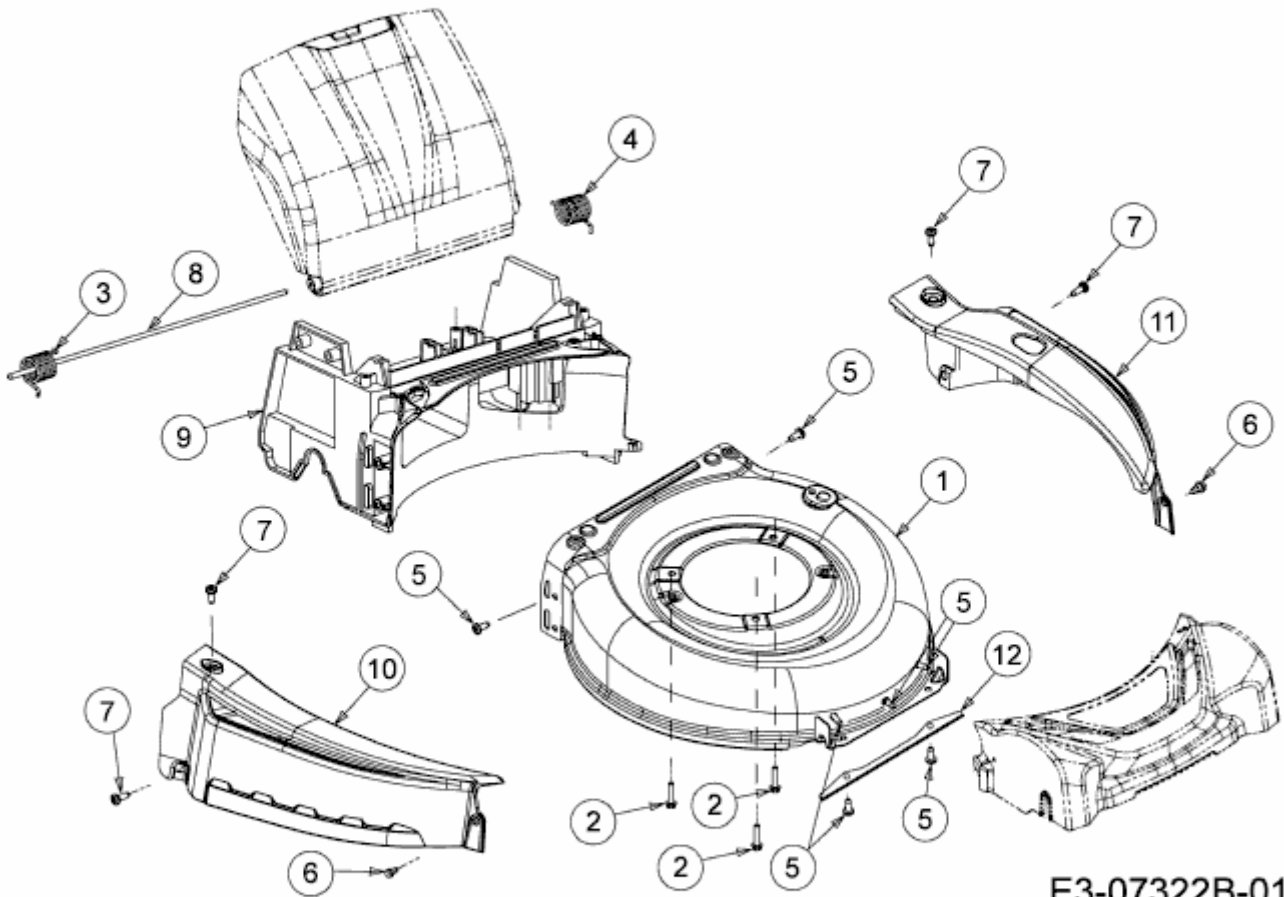

EXPERT 46 BAV > 12BVK15E650 (2014) > LEITSTÜCK HINTEN, MÄHWERKSGEHÄUSE, STANGE
HECKKLAPPE, VERKLEIDUNGEN

E3-07322B-01