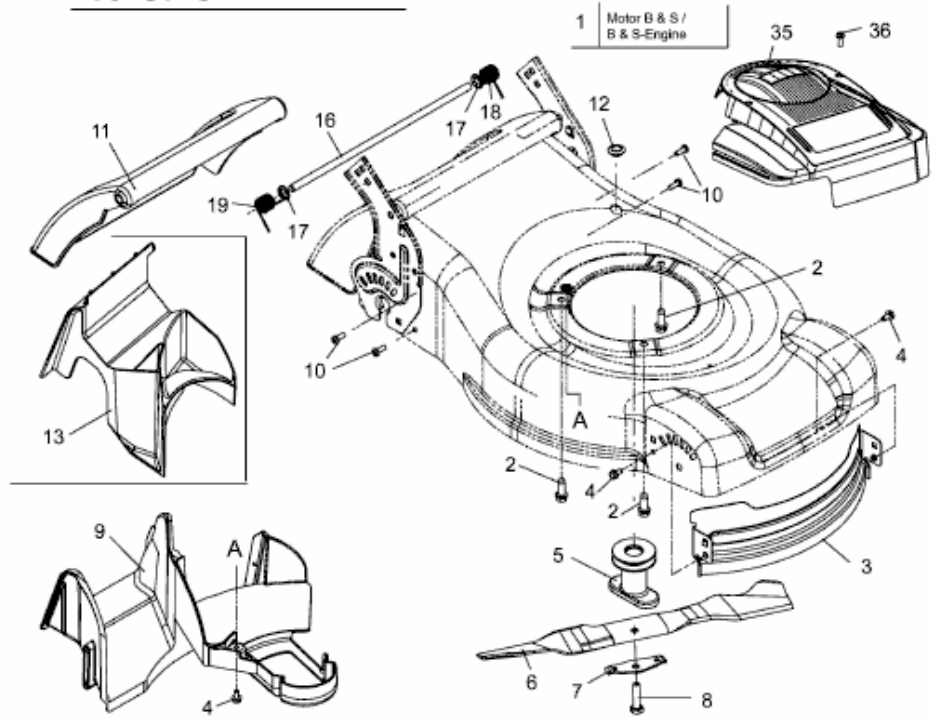

46 SPS > 12BSJ28I678 (2006) > GETRIEBE, MESSER, MOTOR, MULCHSTOPFEN

46 SPS 12BSJ28I678

Nicht abgebildet / Not shown

1 Motor B & S /  
B & S-Engine

25  
27  
28  
29  
30  
32  
33  
34

Sicherungsmutter/  
Lock Nut

23

24 Drahtbügel / Transm.Wire

22 Keilriemenscheibe/ Pulley

21 Getriebe/ Transmission  
incl. Ref.22 - 24

20 Zugfeder/Ext.Spring

HOOK TO LANCE IN DECK

E3-02948A-01