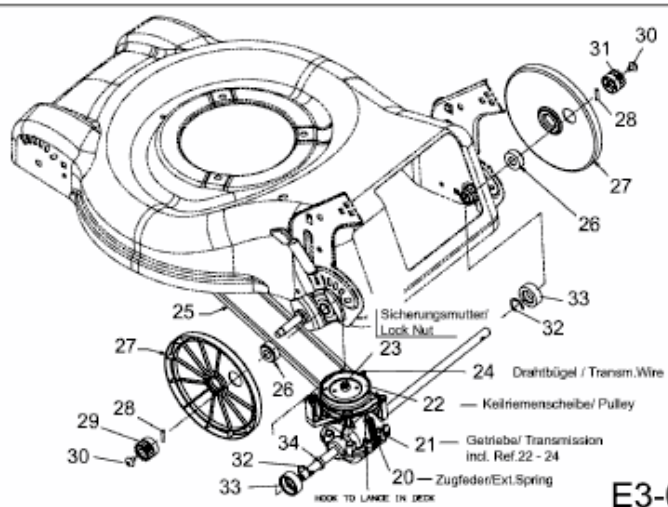

46 SPS > 12BSJ28I678 (2006) > GETRIEBE, MESSER, MOTOR, MULCHSTOPFEN

46 SPS 12BSJ28I678

Nicht abgebildet / Not shown

1 Motor B & S /  
B & S-Engine

25  
27  
28  
29  
30  
32  
33  
34

Sicherungsmutter/  
Lock Nut

23

24 Drahtbügel / Transm.Wire

22 Keilriemenscheibe/ Pulley

21 Getriebe/ Transmission  
incl. Ref.22 - 24

20 Zugfeder/Ext.Spring

HOOK TO LANCE IN DECK

E3-02948A-01