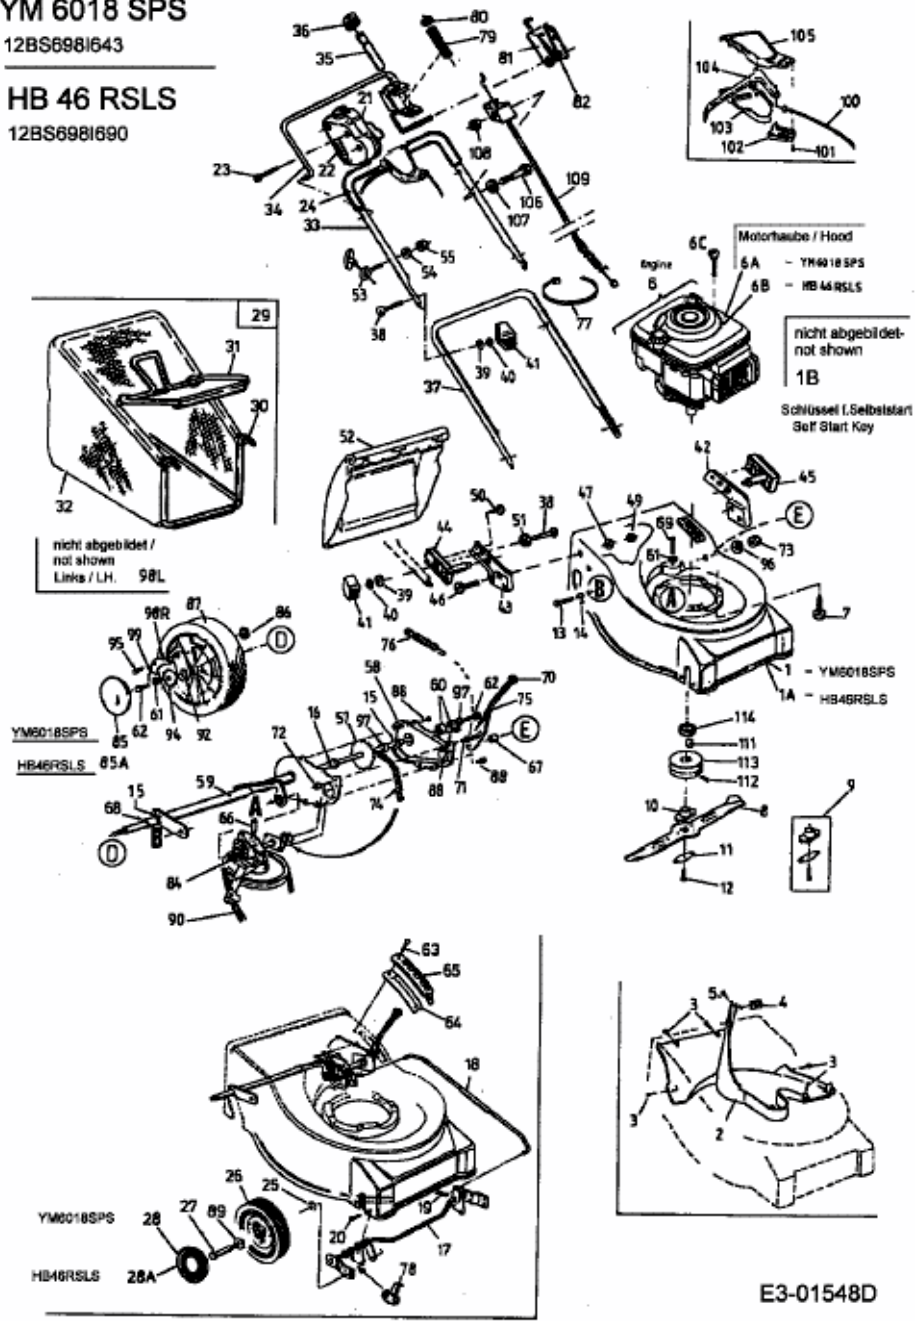

YM 6018 SPS > 12BS698I643 (2004) > GRUNDGERÄT

YM 6018 SPS

12BS698I643

HB 46 RSLs

12BS698I690

E3-01548D