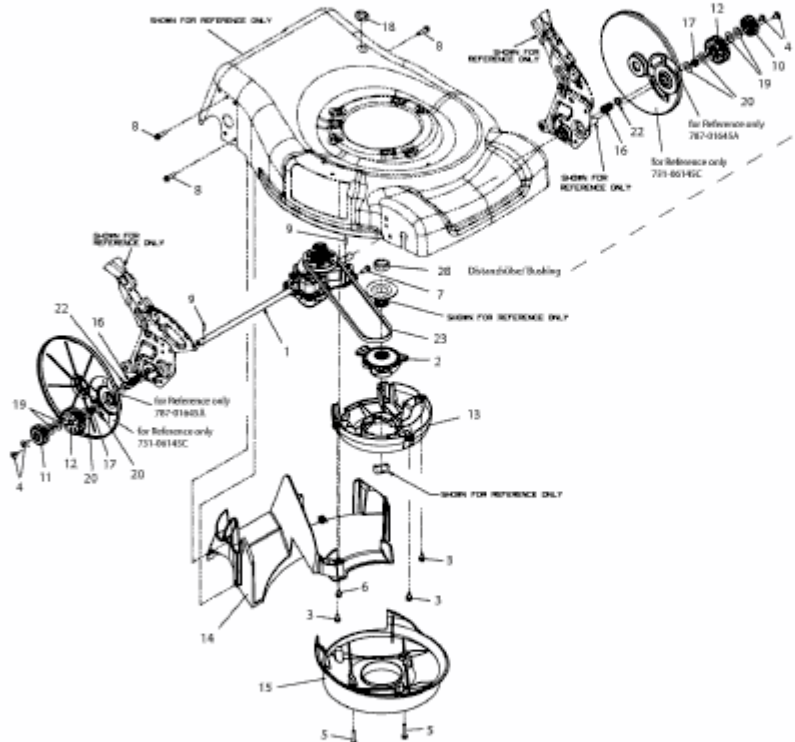

B 53 HMAE > 12BJ868Z694 (2012) > GETRIEBE, MOTOR

NICHT ABGEBILDET / NOT SHOWN  
MOTOR / ENGINE

REF.	FÜR MÄHER MOD./FOR MOWER MOD.		
26	G 55 (2010) , LR 55 (2010)	BRIGGS & STRATTON	
27	SPB 53 HW (2010), GBR 53 HW		
28	Disassembled/locking		
29	LUX B 53 HMA, G 55 (2011) LR 55 ( 2011 )		
30	LUX B 53 HMAE (12BJ868Z694) , SPBE 53 HW		
31	HB 53 RLS-HW BE , YM 7021 SPBE HW		
32	MAC 5553 BHW		
33	MF 21 SHWK , MF 21 SHWB		
34	BHR 53 HW ( 12A1868T658 ,Mod.2011 ) 53 SPB-675 HWM ( 12A1868T600 )		
35	SPB HW 53		
36	GBR 53 ECO		
37	BLUE POWER 53 A HW , SPB 53 HW ( 2011,2012,2013 )		
38	BLUE POWER 53 A HW ES , SPBE 53 HW (12AJ869M600)		
39	SPBE 53 HW (12AJ868Z621)		
40	K SPB 53 HW (12A1868T696) , 53 SPB-675 HWM ( 12B1868T600 ) , BHR 53 HW (12A1868T858 ,Mod.2012 ) BMR 53 RANCHERO , HW D 6083 TB		
41	LUX B 53 HMAE (12CJ868Z694 )		
42	ERDV21750HW		
50	SPK 53 HW , MBR 18053 HW		Kawa

E3-05341B-01