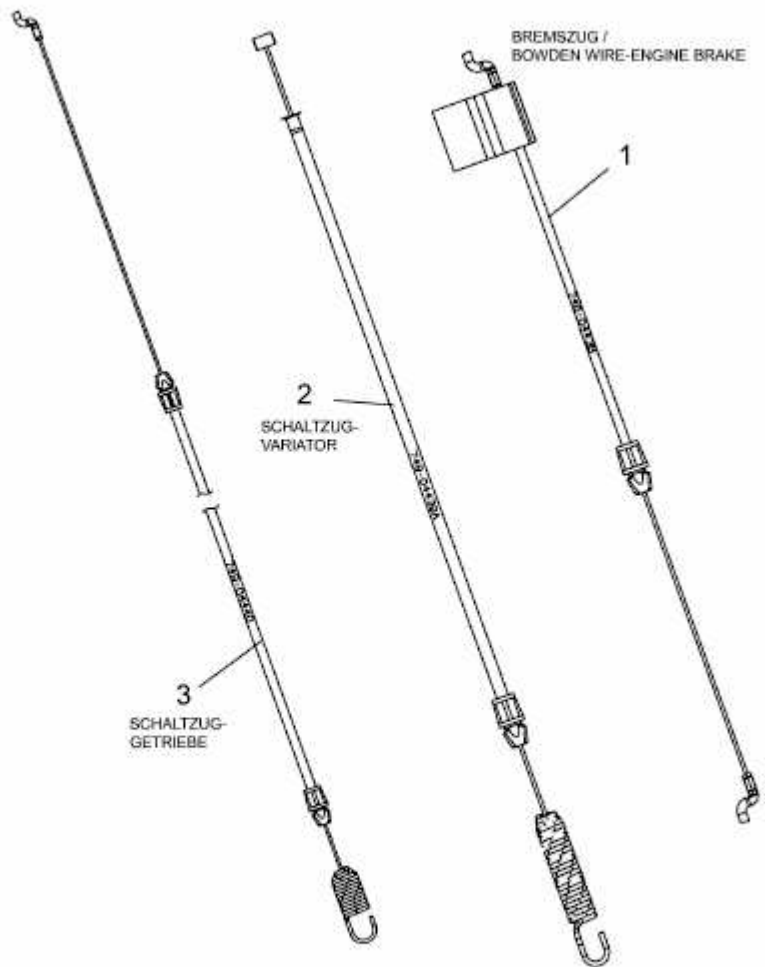

B 53 HMAE > 12BJ868Z694 (2012) > BOWDENZÜGE

E3-05336A-01