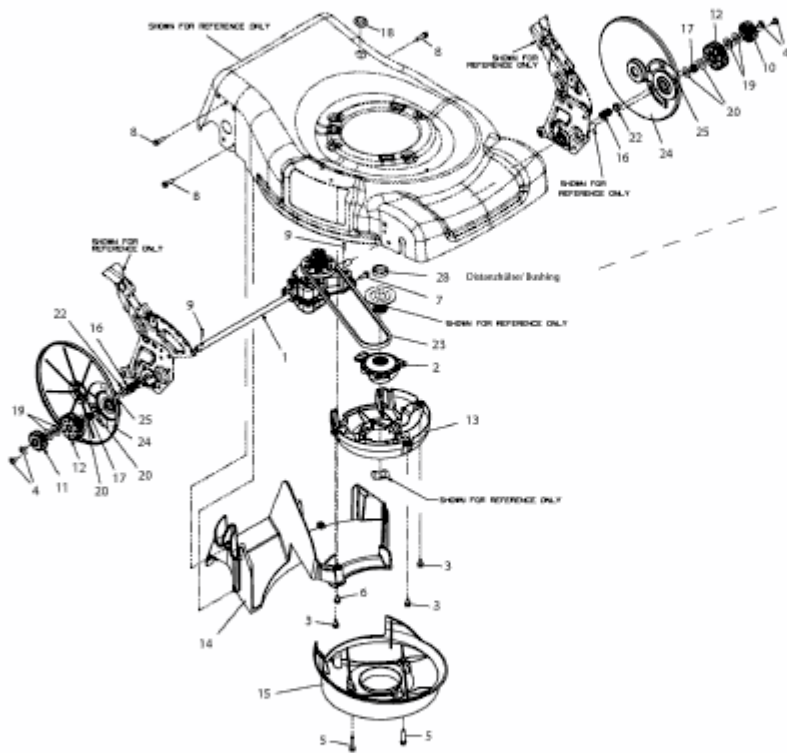

B 53 HMAE > 12BJ868Z694 (2011) > GETRIEBE, MOTOR

NECHT ABGEBILDET / NOT SHOWN
MOTOR / ENGINE

REF.	FÜR MAHER MOD./FOR MOWER MOD.
26	G 55 (2010), LR 55 (2010)
27	SPB 53 HW (2010), GBR 53 HW
28	Disassemblable Bushing
29	LUX B53 HMA, G 55 (2011) LR 55 (2011)
30	LUX B 53 HMAE, SPBE 53 HW
31	HB 53 RLS-HW BE, YM 7021 SPBE HW
32	MAC 5553 SHW
33	MF 21 SHWK, MF 21 SHWB
34	BHR 53 HW (12AJ868T655) 53 SPB-675 HWM
35	SPB HW 53
36	GBR 53 ECO
37	BLUE POWER 53 A HW, SPB 53 HW (2011)
38	BLUE POWER 53 A HW ES, SPBE 53 HW (12AJ868M600)
39	SPBE 53 HW (12AJ868Z621)
40	SPK 53 HW, MBR 18053 HW

E3-05341A-01